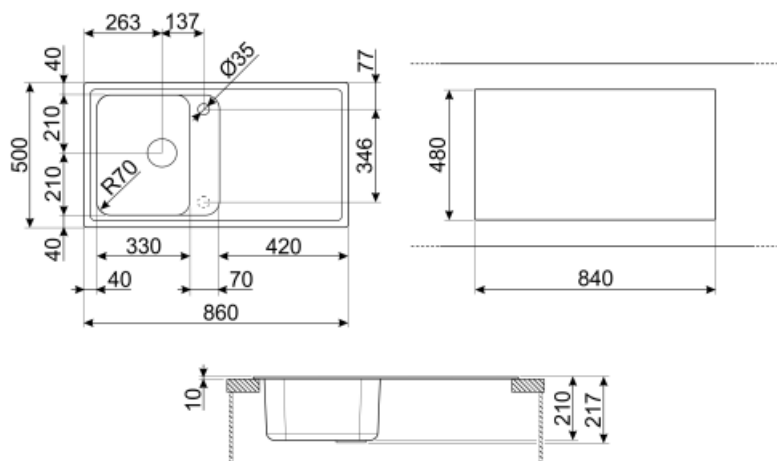

	Tipologia vasca sx	Dimensioni vasca sx, L x P x A (mm)	Profondità vasca sx (mm)	Raggio angolare vasca sx	Trooppieno vasca sx	Posizione scarico vasca sx	Dimensione scarico vasca sx
Vasca sx	Tradizionale	330 x 420 x 210	210	80	Si, tradizionale	Laterale vasca	3.5"

Profondità invaso (mm) 10
Dimensioni del prodotto (mm) 210x860x500 mm

Misura mobile incasso 45 cm
Foro miscelatore 2
Diametro foro miscelatore 35 mm
Inclinazione gocciolatoio 2 °
Numero ganci 8
Tipologia ganci Standard

Dimensioni foro incasso 840 X 480 mm
sopratop (mm)
Raggio angolare foro 30 mm
incasso sottotop
Altezza da top cucina 10 mm

Dotazione Accessori Inclusi

Dotazione accessori
montaggio Piletta, Sifone salvaspazio
con attacco lavastoviglie,
Ganci montaggio

KITFD075

Tritarifiuti 0,75 HP, Motore: 1/2
potenza, Adatto a tutti i lavelli con
scarico da 3 1/2 "

Glossario simboli

	Antibatterico		Antigraffio
	Dimensione del mobile base: Dimensione del mobile base necessaria per l'installazione del lavello.		Indica la profondità della vasca.
	Standard: modalità di installazione, che si abbina facilmente a qualsiasi tipo di cucina.		Resistente agli shock termici
	Resistente alle temperature elevate		Resistente agli urti
	Facile da pulire		Grazie al doppio foro per miscelatore, la maggior parte dei nostri lavelli è facilmente reversibile, offrendoti la flessibilità necessaria per realizzare qualsiasi tipo di composizione cucina.
	Protezione UV, non scolorisce nel tempo.		