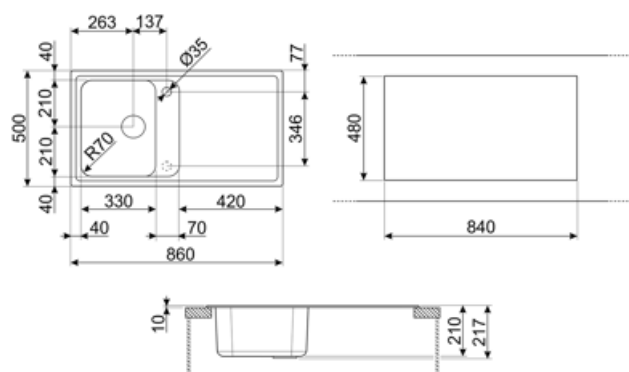

Dimensioni foro incasso sopratop (mm)	840 X 480 mm
Raggio angolare foro incasso sottotop	30 mm
Altezza da top cucina	10 mm
Misura mobile incasso	45 cm

Dotazione accessori Inclusi

Dotazione accessori montaggio	Piletta, Sifone salvaspazio con attacco lavastoviglie, Ganci montaggio