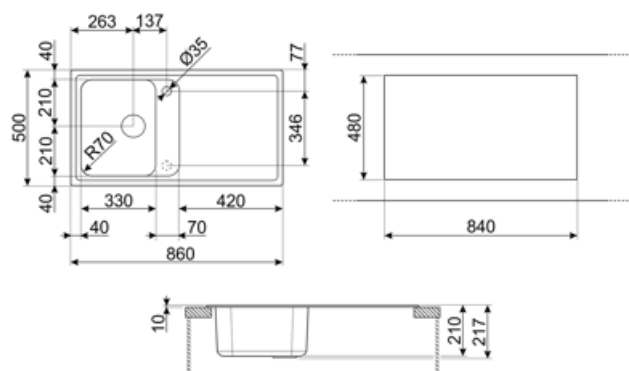

Характеристики композитного материала	Корзинчатый вентиль, Предварительно установленная уплотнительная лента, Сифон с возможностью подключение посудомоечной машины, Компактный сифон с возможностью подключения посудомоечной машины, Фиксирующие зажимы, Уплотнительная лента, Стойкость к ультрафиолетовому излучению	Возможность установки системы утилизации отходов. Да
Глубина встраивания (мм)	10	
Размеры изделия (мм)	210x860x500 мм	
Размеры выреза в столешнице (мм)	840 X 480 мм	
Радиус скругления шаблона для выреза	30 мм	
Установка с бортиком	10 мм	
Установка в базу	45 см	

Аксессуары в комплекте

Аксессуары для монтажа в комплекте	Корзинчатый вентиль, Сифон с возможностью подключение посудомоечной машины, Фиксирующие зажимы