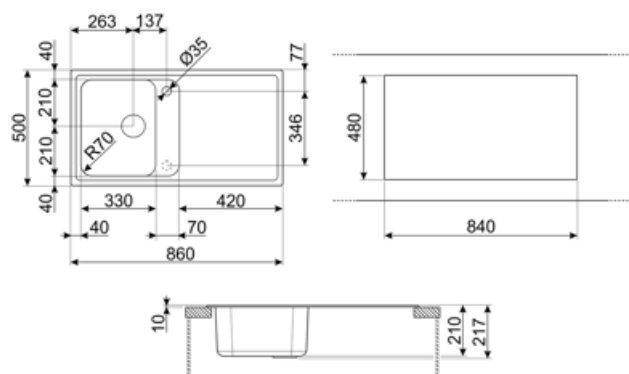

Характеристики композитного материала	Антибактеріальний, Предварительно установленная уплотнительная лента, Стійкий до подряпин, Компактний сифон с возможностью подключения посудомоечной машины, Стійкість до високих температур, Ударостійкий, Стойкость к ультрафиолетовому излучению
Глибина чаші (мм)	10
Габаритні розміри виробу (мм)	210x860x500 мм
Розміри вирізу	840 X 480 мм
Радіус заокруглення шаблону для вирізу	30 мм
Встановлення з бортиком	10 мм
Встановлення в базу	45 см

Аксессуары в комплекті

Аксессуары для вбудовування	Корзинчатий вентиль, Сифон з можливістю підключення посудомийної або пральної машини, Фіксувальні затискачі