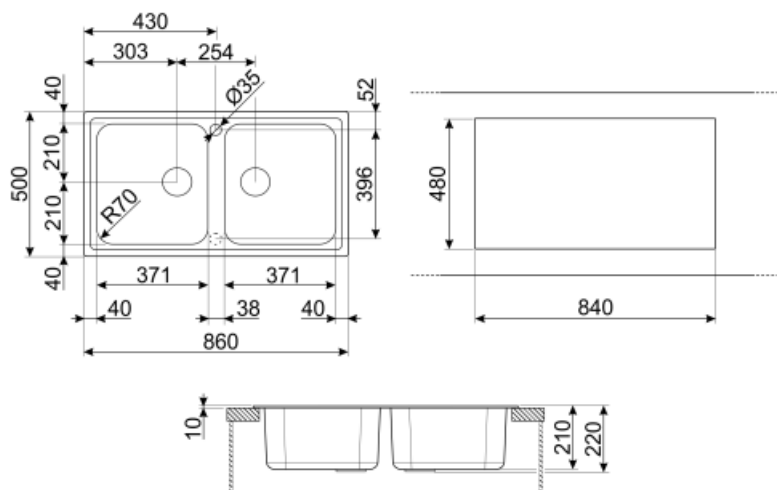

	Tipologia vasca dx	Dimensioni vasca dx, L x P x A (mm)	Profondità vasca dx (mm)	Raggio angolare vasca dx	Trooppieno vasca	Posizione scarico vasca	Dimensione scarico vasca
Vasca dx	Tradizionale	371 x 420 x 210	210	80	Si, tradizionale	Laterale vasca	3.5"
Vasca sx	Tradizionale	371 x 420 x 210	210	80		Laterale vasca	3.5"

Profondità invaso (mm) 10

Misura mobile incasso 90 cm

Foro miscelatore 2

Diametro foro miscelatore 35 mm

Larghezza cavallotto 38 mm

Numero ganci 8

Tipologia ganci Standard

Dimensioni del prodotto (mm) 210x860x500 mm

Dimensioni foro incasso sopratop (mm) 840 X 480 mm

Raggio angolare foro incasso sottotop 30 mm

Altezza da top cucina 10 mm

Dotazione Accessori Inclusi

Dotazione accessori montaggio Piletta, Sifone salvaspazio con attacco lavastoviglie, Ganci montaggio

KITFD075

Tritarifiuti 0,75 HP, Motore: 1/2
potenza, Adatto a tutti i lavelli con
scarico da 3 1/2 "

Glossario simboli

	Antibatterico		Antigraffio
	Dimensione del mobile base: Dimensione del mobile base necessaria per l'installazione del lavello.		Indica la profondità della vasca.
	Standard: modalità di installazione, che si abbina facilmente a qualsiasi tipo di cucina.		Facile da pulire
	Resistente alle temperature elevate		Resistente agli urti
	Resistente agli shock termici		Protezione UV, non scolorisce nel tempo.