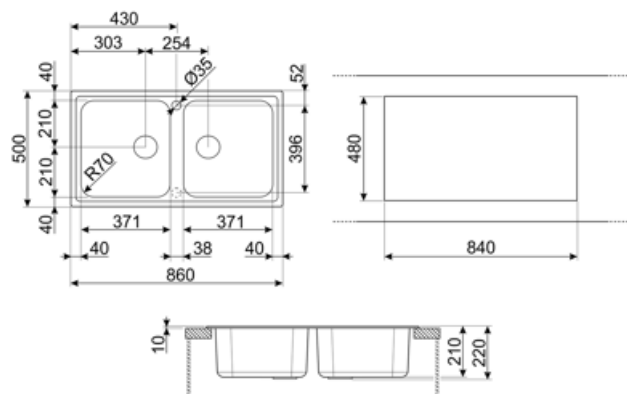

	Tipologia vasca dx	Dimensioni vasca dx, L x P x A (mm)	Profondità vasca dx (mm)	Raggio angolare vasca dx	Trooppieno vasca	Posizione scarico vasca	Dimensione scarico vasca
Vasca dx	Tradizionale	371 x 420 x 210	210	80	Si, tradizionale	Laterale vasca	3.5"
Vasca sx	Tradizionale	371 x 420 x 210	210	80		Laterale vasca	3.5"

Profondità invaso (mm) 10

Foro miscelatore	2
Diametro foro miscelatore	35 mm
Larghezza cavallotto	38 mm
Numero ganci	8
Tipologia ganci	Standard
Possibilità di installare il tritarifiuti	Si

Dimensioni del prodotto 210x860x500 mm
(mm)

Dimensioni foro incasso 840 X 480 mm
sopratop (mm)

Raggio angolare foro 30 mm
incasso sottotop

Altezza da top cucina 10 mm

Misura mobile incasso 90 cm

Dotazione accessori Inclusi

Dotazione accessori Piletta, Sifone salvaspazio
montaggio con attacco lavastoviglie,
Ganci montaggio