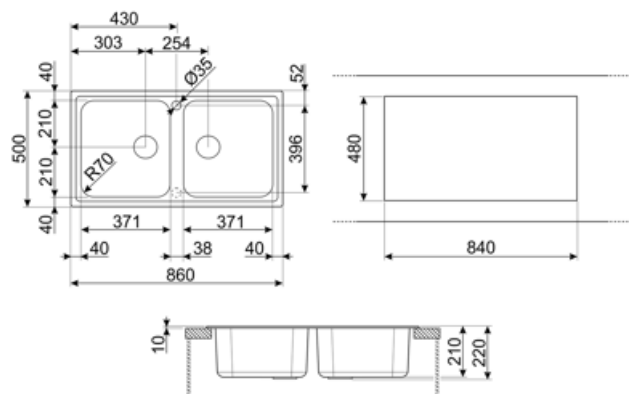

	Tipologia vasca dx	Dimensioni vasca dx, L x P x A (mm)	Profondità vasca dx (mm)	Raggio angolare vasca dx	Trooppieno vasca	Posizione scarico vasca	Dimensione scarico vasca
Vasca dx	Tradizionale	371 x 420 x 210	210	80	Si, tradizionale	Laterale vasca	3.5"
Vasca sx	Tradizionale	371 x 420 x 210	210	80		Laterale vasca	3.5"

Profondità invaso (mm) 10

Foro miscelatore	2
Diametro foro miscelatore	35 mm
Larghezza cavallotto	38 mm
Numero ganci	8
Tipologia ganci	Standard
Possibilità di installare il tritarifiuti	Si

Dimensioni del prodotto 210x860x500 mm
(mm)

Dimensioni foro incasso 840 X 480 mm
sopratop (mm)

Raggio angolare foro 30 mm
incasso sottotop

Altezza da top cucina 10 mm

Misura mobile incasso 90 cm

Dotazione accessori Inclusi

Dotazione accessori Piletta, Sifone salvaspazio
montaggio con attacco lavastoviglie,
Ganci montaggio

Glossario simboli

Dimensione del mobile base: Dimensione del mobile base necessaria per l'installazione del lavello.

Indica la profondità della vasca.

Standard: modalità di installazione, che si abbina facilmente a qualsiasi tipo di cucina.