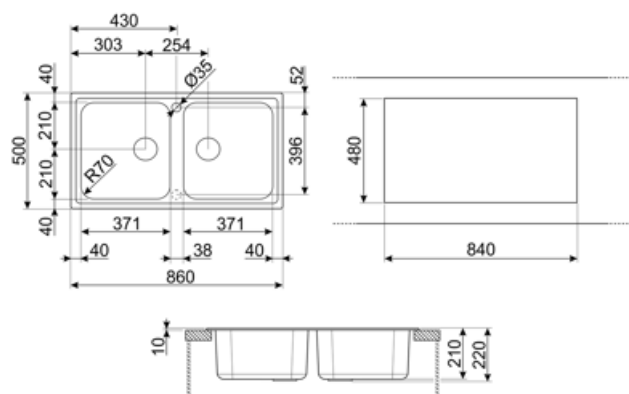

Dimensioni del prodotto (mm) 210x860x500 mm

Dimensioni foro incasso sopratop (mm) 840 X 480 mm

Raggio angolare foro incasso sottotop 30 mm

Altezza da top cucina 10 mm

Misura mobile incasso 90 cm

Dotazione accessori Inclusi

Dotazione accessori montaggio Piletta, Sifone salvaspazio con attacco lavastoviglie, Ganci montaggio