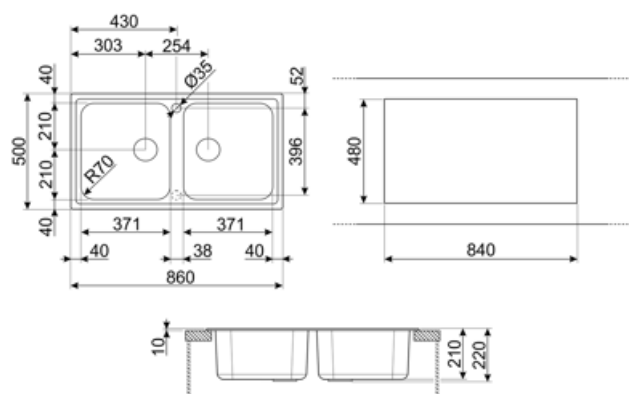

Характеристики композитного материала	Корзинчатый вентиль, Предварительно установленная уплотнительная лента, Сифон с возможностью подключение посудомоечной машины, Компактный сифон с возможностью подключения посудомоечной машины, Фиксирующие зажимы, Уплотнительная лента, Стойкость к ультрафиолетовому излучению	Тип зажимов Стандартный Возможность установки системы утилизации отходов. Да
Глубина встраивания (мм)	10	
Размеры изделия (мм)	210x860x500 мм	
Размеры выреза в столешнице (мм)	840 X 480 мм	
Радиус скругления шаблона для выреза	30 мм	
Установка с бортиком	10 мм	
Установка в базу	90 см	

Аксессуары в комплекте

Аксессуары для монтажа в комплекте	Корзинчатый вентиль, Сифон с возможностью подключение посудомоечной машины, Фиксирующие зажимы