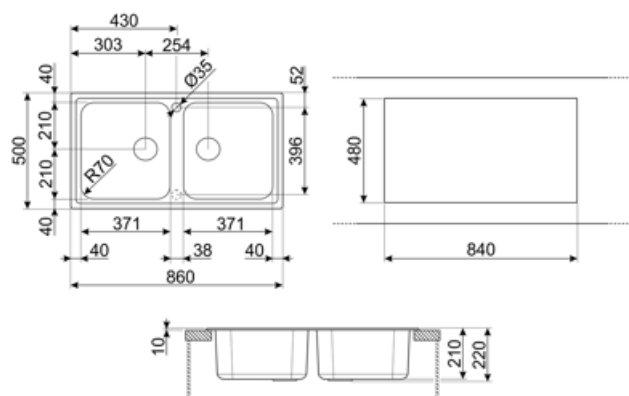

Характеристики композитного материала	Корзинчатый вентиль, Предварительно установленная уплотнительная лента, Сифон с возможностью подключение посудомоечной машины, Компактный сифон с возможностью подключения посудомоечной машины, Фиксирующие зажимы, Уплотнительная лента, Стойкость к ультрафиолетовому излучению	Ширина разделительной стенки	38 мм
		Количество зажимов	8
		Тип зажимов	Стандартный
Глубина встраивания (мм)	10		
Размеры изделия (мм)	210x860x500 мм		
Размеры выреза в столешнице (мм)	840 X 480 мм		
Радиус скругления шаблона для выреза	30 мм		
Установка с бортиком	10 мм		

Аксессуары в комплекте

Аксессуары для монтажа в комплекте	Корзинчатый вентиль, Сифон с возможностью подключение посудомоечной машины, Фиксирующие зажимы