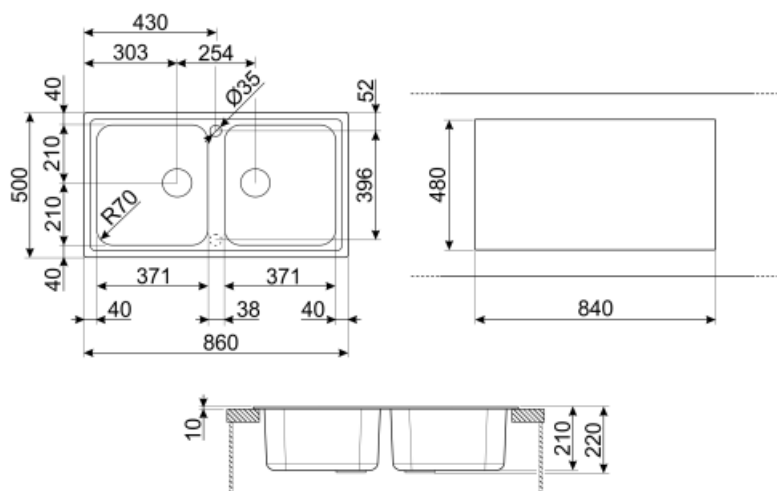

Характеристики композитного материала	Корзинчатый вентиль, Предварительно установленная уплотнительная лента, Сифон с возможностью подключение посудомоечной машины, Компактный сифон с возможностью подключения посудомоечной машины, Фиксирующие зажимы, Уплотнительная лента, Стойкость к ультрафиолетовому излучению	Ширина разделительной стенки	38 мм
		Количество зажимов	8
		Тип зажимов	Стандартный
Глубина встраивания (мм)	10		
Размеры изделия (мм)	210x860x500 мм		
Размеры выреза в столешнице (мм)	840 X 480 мм		
Радиус скругления шаблона для выреза	30 мм		
Установка с бортиком	10 мм		

Аксессуары в комплекте

Аксессуары для монтажа в комплекте	Корзинчатый вентиль, Сифон с возможностью подключение посудомоечной машины, Фиксирующие зажимы