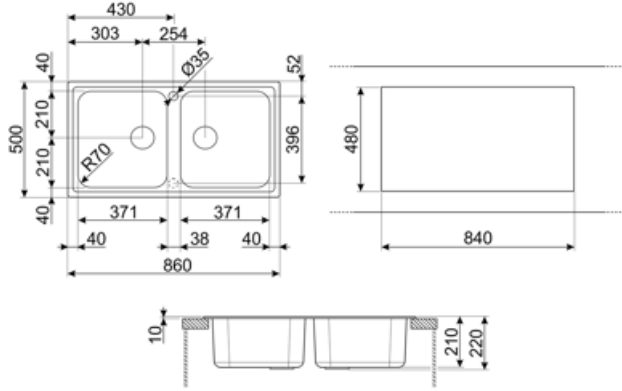

	Hazne tipi sağ	Hazne boyutları, GxDxY (mm)	Hazne derinliği (mm)	Yarıçap köşe sağ çanak (mm)	Taşma	Bulaşıklık pozisyonu	Bulaşıklık ebatı
Sağ Hazne	Geleneksel	371 x 420 x 210	210	80	Evet, geleneksel	Yan hazne	3,5"
Sol Hazne	Geleneksel	371 x 420 x 210	210	80		Yan hazne	3,5"

Teknik özellikler

Kompozit malzeme özellikleri	Antibakteriyel, Temizlemesi kolay, Çizilmez, Termal şoka dayanıklıdır, Yüksek sıcaklıklara dayanıklıdır, Darbelere karşı dayanıklıdır, UV Dayanıklı	Musluk deliği	2
Çerçeve derinliği (mm)	10	Armatür deliği çapı	35 mm
Ürünün ebatları (mm)	210x860x500 mm	Bölme duvar genişliği	38 mm
		Klip sayısı	8
		Klip tipi	Standart
		Possibility to install waste disposal	Evet bekar

Tezgah üstü kesim ebatı 840 X 480 mm
(mm)

Kesim yarıçapı 30 mm

Mutfak tezgahından
yükseklik 10 mm

Temel ünite ebatı 90 cm

Tedarike Dahil Aksesuarlar

Kurulum aksesuarları Bulaşıklık, Bulaşık makinesi
çıkış bağlantılı sifon,
Sabitleme klipsleri