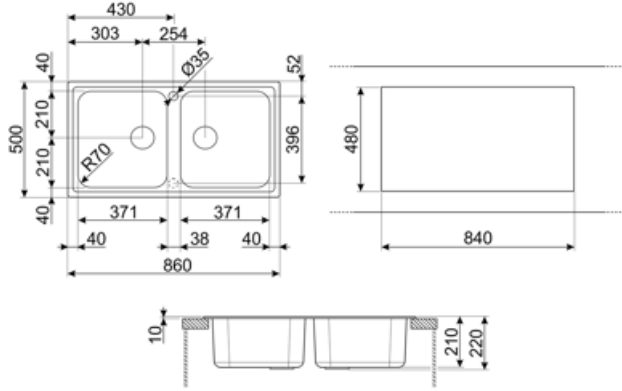

	Hazne tipi sağ	Hazne boyutları, GxDxY (mm)	Hazne derinliği (mm)	Yarıçap köşe sağ çanak (mm)	Taşma	Bulaşıklık pozisyonu	Bulaşıklık ebatı
Sağ Hazne	Geleneksel	371 x 420 x 210	210	80	Evet, geleneksel	Yan hazne	3,5"
Sol Hazne	Geleneksel	371 x 420 x 210	210	80		Yan hazne	3,5"

10

Ürünün ebatları (mm)

210x860x500 mm

Musluk deliği

2

Armatür deliği çapı

35 mm

Bölme duvar genişliği

38 mm

Klip sayısı

8

Klip tipi

Standart

Atık öğütücü takılabilme özelliği

Evet bekar

Tezgah üstü kesim ebatı 840 X 480 mm
(mm)

Kesim yarıçapı 30 mm

Mutfak tezgahından
yükseklik 10 mm

Temel ünite ebatı 90 cm

Tedarike Dahil Aksesuarlar

Kurulum aksesuarları Bulaşıklık, Bulaşık makinesi
çıkış bağlantılı sifon,
Sabitleme klipsleri

Compatible Accessories