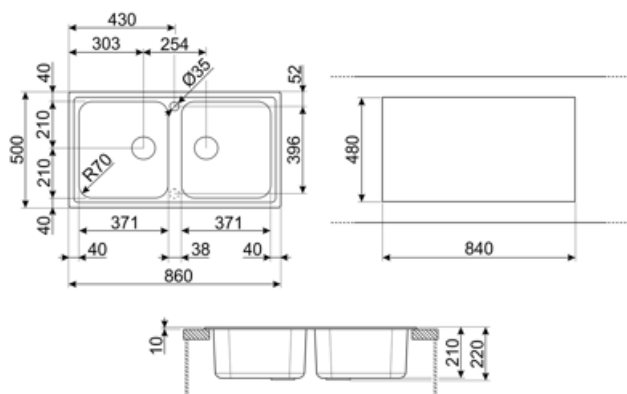

Характеристики композитного материала	Антибактериальный, Предварительно установленная уплотнительная лента, Стейкий до подряпин, Компактный сифон с возможностью подключения посудомоечной машины, Стейкість до високих температур, Ударостейкий, Стейкость к ультрафиолетовому излучению	Тип затискачів	Стандартний
		Возможность установки системы утилизации отходов.	Так
Глибина чаші (мм)	10		
Габаритні розміри виробу (мм)	210x860x500 мм		
Розміри вирізу	840 X 480 мм		
Радіус заокруглення шаблону для вирізу	30 мм		
Встановлення з бортиком	10 мм		
Встановлення в базу	90 см		

Аксессуары в комплекті

Аксессуары для вбудовування	Корзинчатий вентиль, Сифон з можливістю підключення посудомийної або пральної машини, Фіксувальні затискачі