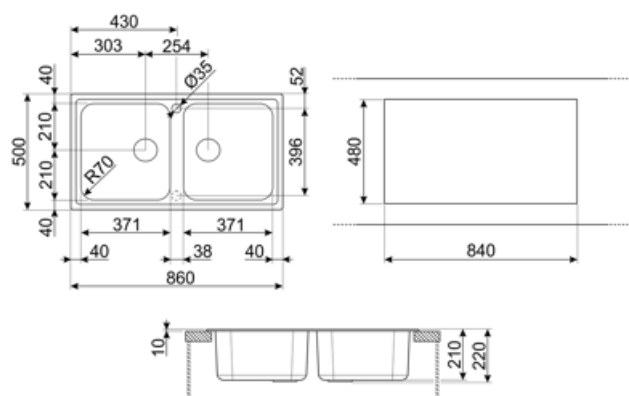

Характеристики композитного материала	Антибактериальный, Предварительно установленная уплотнительная лента, Стейкий до подряпин, Компактный сифон с возможностью подключения посудомоечной машины, Стейкість до високих температур, Ударостейкий, Стейкость к ультрафиолетовому излучению	Тип затискачів	Стандартний
		Возможность установки системы утилизации отходов.	Так
Глибина чаші (мм)	10		
Габаритні розміри виробу (мм)	210x860x500 мм		
Розміри вирізу	840 X 480 мм		
Радіус заокруглення шаблону для вирізу	30 мм		
Встановлення з бортиком	10 мм		
Встановлення в базу	90 см		

Аксессуары в комплекті

Аксессуары для вбудовування	Корзинчатий вентиль, Сифон з можливістю підключення посудомийної або пральної машини, Фіксувальні затискачі