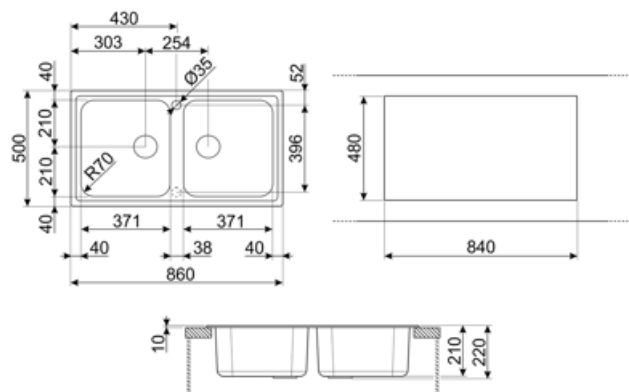

	Tipologia vasca dx	Dimensioni vasca dx, L x P x A (mm)	Profondità vasca dx (mm)	Raggio angolare vasca dx	Trooppieno vasca	Posizione scarico vasca	Dimensione scarico vasca
Vasca dx	Tradizionale	371 x 420 x 210	210	80	Si, tradizionale	Laterale vasca	3.5"
Vasca sx	Tradizionale	371 x 420 x 210	210	80	Si, tradizionale	Laterale vasca	3.5"

Caratteristiche Tecniche

Caratteristiche materiale composito	Antibatterico, Facile da pulire, Antigraffio, Resistente agli shock termici, Resistente alle temperature elevate, Resistente agli urti, Resistente ai raggi UV	Foro miscelatore	2
		Diametro foro miscelatore	35 mm
		Larghezza cavallotto	38 mm
		Numero ganci	8
		Tipologia ganci	Standard
Profondità invaso (mm)	10	Possibilità di installare il tritarifiuti	Si

Dimensioni del prodotto 220x860x500 mm
(mm)

Dimensioni foro incasso 840 X 480 mm
sopratop (mm)

Altezza da top cucina 10 mm

Misura mobile incasso 90 cm

Dotazione accessori Inclusi

Dotazione accessori
montaggio Piletta, Sifone salvaspazio
con attacco lavastoviglie,
Ganci montaggio

Glossario simboli

	Dimensione del mobile base: Dimensione del mobile base necessaria per l'installazione del lavello.		Indica la profondità della vasca.
	Standard: modalità di installazione, che si abbina facilmente a qualsiasi tipo di cucina.		Antibatterico
	Antigraffio		Resistente agli shock termici
	Resistente alle temperature elevate		Resistente agli urti
	Facile da pulire		Grazie al doppio foro per miscelatore, la maggior parte dei nostri lavelli è facilmente reversibile, offrendoti la flessibilità necessaria per realizzare qualsiasi tipo di composizione cucina.
	Protezione UV, non scolorisce nel tempo.		