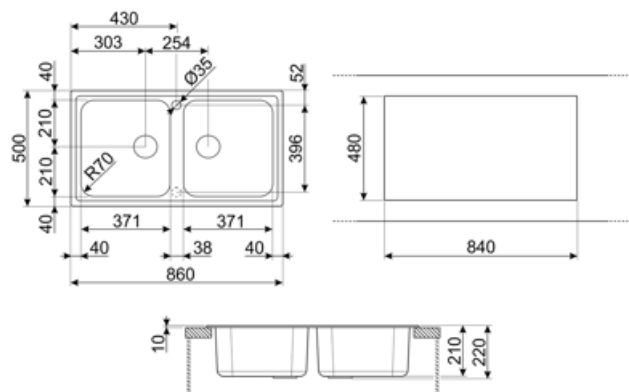

	Tipologia vasca dx	Dimensioni vasca dx, L x P x A (mm)	Profondità vasca dx (mm)	Raggio angolare vasca dx	Troppopieno vasca	Posizione scarico vasca	Dimensione scarico vasca
Vasca dx	Tradizionale	371 x 420 x 210	210	80	Si, tradizionale	Laterale vasca	3.5"
Vasca sx	Tradizionale	371 x 420 x 210	210	80	Si, tradizionale	Laterale vasca	3.5"

Caratteristiche Tecniche

Caratteristiche materiale composito	Antibatterico, Facile da pulire, Antigraffio, Resistente agli shock termici, Resistente alle temperature elevate, Resistente agli urti, Resistente ai raggi UV	Foro miscelatore	2
		Diametro foro miscelatore	35 mm
		Larghezza cavallotto	38 mm
		Numero ganci	8
		Tipologia ganci	Standard
Profondità invaso (mm)	10	Possibilità di installare il tritarifiuti	Si

Dimensioni del prodotto 220x860x500 mm
(mm)

Dimensioni foro incasso 840 X 480 mm
sopratop (mm)

Altezza da top cucina 10 mm

Misura mobile incasso 90 cm

Dotazione accessori Inclusi

Dotazione accessori
montaggio Piletta, Sifone salvaspazio
con attacco lavastoviglie,
Ganci montaggio

Glossario simboli

	Antibatterico		Antigraffio
	Dimensione del mobile base: Dimensione del mobile base necessaria per l'installazione del lavello.		Indica la profondità della vasca.
	Standard: modalità di installazione, che si abbina facilmente a qualsiasi tipo di cucina.		Facile da pulire
	Resistente agli shock termici		Resistente alle temperature elevate
	Resistente agli urti		Grazie al doppio foro per miscelatore, la maggior parte dei nostri lavelli è facilmente reversibile, offrendoti la flessibilità necessaria per realizzare qualsiasi tipo di composizione cucina.
	Protezione UV, non scolorisce nel tempo.		