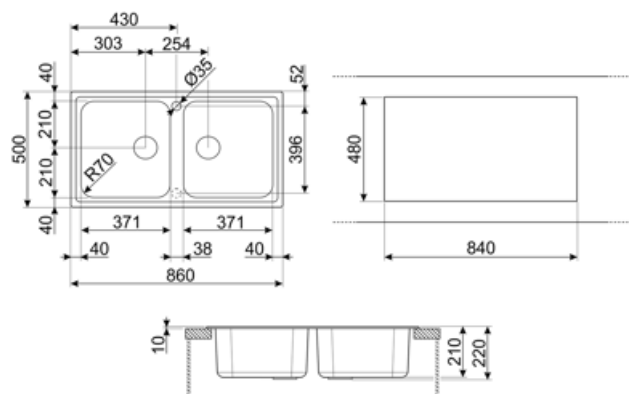

Характеристики композитного материала	Корзинчатый вентиль, Предварительно установленная уплотнительная лента, Сифон с возможностью подключение посудомоечной машины, Компактный сифон с возможностью подключения посудомоечной машины, Фиксирующие зажимы, Уплотнительная лента, Стойкость к ультрафиолетовому излучению	Количество зажимов 8 Тип зажимов Стандартный Возможность установки системы утилизации отходов. Да
Глубина встраивания (мм)	10	
Размеры изделия (мм)	220x860x500 мм	
Размеры выреза в столешнице (мм)	840 X 480 мм	
Установка с бортиком	10 мм	
Установка в базу	90 см	

Аксессуары в комплекте

Аксессуары для монтажа в комплекте	Корзинчатый вентиль, Сифон с возможностью подключение посудомоечной машины, Фиксирующие зажимы