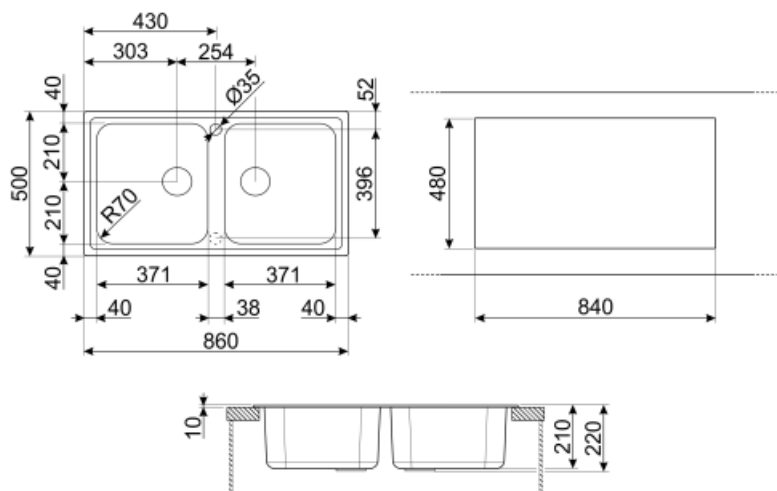

Характеристики композитного материала	Корзинчатый вентиль, Предварительно установленная уплотнительная лента, Сифон с возможностью подключение посудомоечной машины, Компактный сифон с возможностью подключения посудомоечной машины, Фиксирующие зажимы, Уплотнительная лента, Стойкость к ультрафиолетовому излучению	Количество зажимов	8
		Тип зажимов	Стандартный
Глубина встраивания (мм)	10		
Размеры изделия (мм)	220x860x500 мм		
Размеры выреза в столешнице (мм)	840 X 480 мм		
Установка с бортиком	10 мм		
Установка в базу	90 см		

Аксессуары в комплекте

Аксессуары для монтажа в комплекте	Корзинчатый вентиль, Сифон с возможностью подключение посудомоечной машины, Фиксирующие зажимы