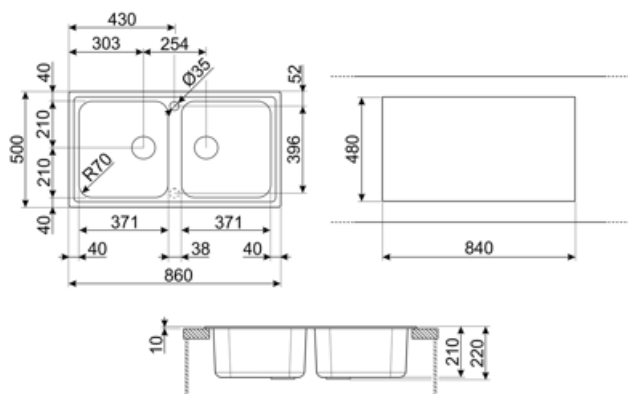

Характеристики композитного материала	Корзинчатый вентиль, Предварительно установленная уплотнительная лента, Сифон с возможностью подключения посудомоечной машины, Компактный сифон с возможностью подключения посудомоечной машины, Фиксирующие зажимы, Уплотнительная лента, Стойкость к ультрафиолетовому излучению	Количество зажимов	8
		Тип зажимов	Стандартный
Глубина встраивания (мм)	10		
Размеры изделия (мм)	220x860x500 мм		
Размеры выреза в столешнице (мм)	840 X 480 мм		
Установка с бортиком	10 мм		
Установка в базу	90 см		

Аксессуары в комплекте

Аксессуары для монтажа в комплекте	Корзинчатый вентиль, Сифон с возможностью подключения посудомоечной машины, Фиксирующие зажимы