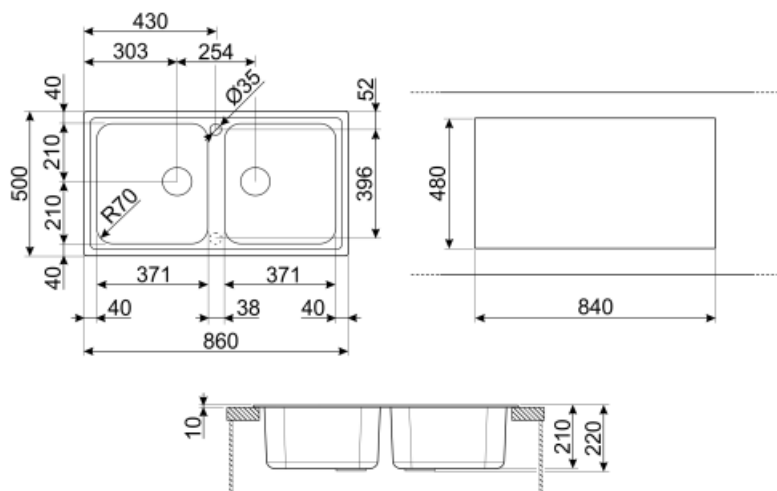

Характеристики композитного материала	Корзинчатый вентиль, Сифон с возможностью подключения посудомоечной машины, Компактный сифон с возможностью подключения посудомоечной машины, Фиксирующие зажимы, Уплотнительная лента, Предварительно установленная уплотнительная лента, Стойкость к ультрафиолетовому излучению	Количество зажимов	8
		Тип зажимов	Стандартный
Глубина встраивания (мм)	10		
Размеры изделия (мм)	220x860x500 мм		
Размеры выреза в столешнице (мм)	840 X 480 мм		
Установка с бортиком	10 мм		
Установка в базу	90 см		

Аксессуары в комплекте

Аксессуары для монтажа в комплекте	Корзинчатый вентиль, Сифон с возможностью подключения посудомоечной машины, Фиксирующие зажимы