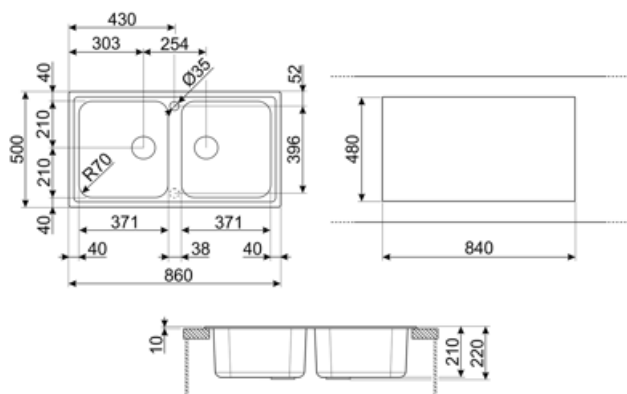

Характеристики композитного материала	Корзинчатый вентиль, Предварительно установленная уплотнительная лента, Сифон с возможностью подключение посудомоечной машины, Компактный сифон с возможностью подключения посудомоечной машины, Фиксирующие зажимы, Уплотнительная лента, Стойкость к ультрафиолетовому излучению	Количество зажимов 8 Тип зажимов Стандартный Возможность установки системы утилизации отходов. Да
Глубина встраивания (мм)	10	
Размеры изделия (мм)	220x860x500 мм	
Размеры выреза в столешнице (мм)	840 X 480 мм	
Установка с бортиком	10 мм	
Установка в базу	90 см	

Аксессуары в комплекте

Аксессуары для монтажа в комплекте	Корзинчатый вентиль, Сифон с возможностью подключение посудомоечной машины, Фиксирующие зажимы