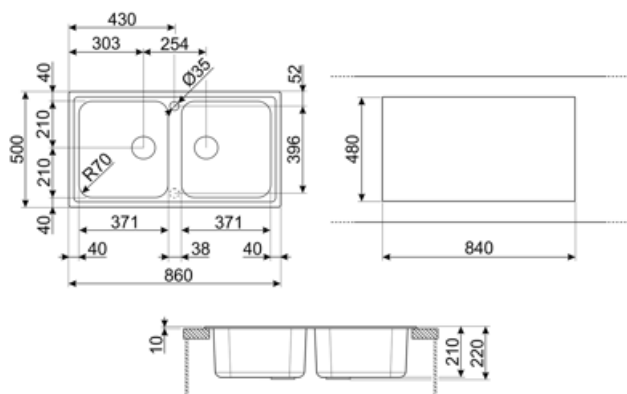

Характеристики композитного материала	Антибактериальный, Предварительно установленная уплотнительная лента, Стейкий до подряпин, Компактный сифон с возможностью подключения посудомоечной машины, Стейкість до високих температур, Ударостейкий, Стейкость к ультрафиолетовому излучению	Тип затискачів	Стандартний
		Возможность установки системы утилизации отходов.	Так
Глибина чаші (мм)	10		
Габаритні розміри виробу (мм)	220x860x500 мм		
Розміри вирізу	840 X 480 мм		
Встановлення з бортиком	10 мм		
Встановлення в базу	90 см		

Аксессуары в комплекті

Аксессуары для вбудовування	Корзинчатий вентиль, Сифон з можливістю підключення посудомийної або пральної машини, Фіксувальні затискачі