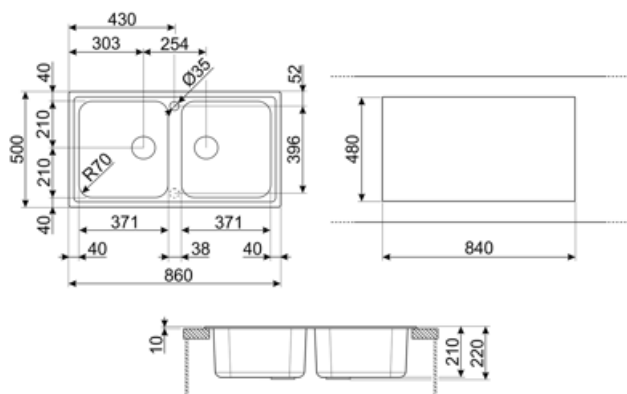

	Тип чаші	Розмір чаші	Глибина чаші (мм)	Радіус заокруглення чаші	Переливання	Положення корзинчатого вентиля	Розмір корзинчатого вентиля чаші
Чаша праворуч	Традиційна	371 x 420 x 210	210	80	Так, традиційна	Збоку чаші	3,5 дюйму
Чаша ліворуч	Традиційний	371 x 420 x x210	210	80	Так, традиційна	Збоку чаші	3,5 дюйму

## Технічні характеристики

Отвір для змішувача	2
Діаметр отверстия под смеситель	35 мм
Ширина розділової стінки	38 мм
Кількість затискачів	8

<b>Характеристики композитного материала</b>	Антибактериальный, Предварительно установленная уплотнительная лента, Стейкий до подряпин, Компактный сифон с возможностью подключения посудомоечной машины, Стейкість до високих температур, Ударостейкий, Стейкость к ультрафиолетовому излучению	<b>Тип затискачів</b>	Стандартний
		<b>Возможность установки системы утилизации отходов.</b>	Так
<b>Глибина чаші (мм)</b>	10		
<b>Габаритні розміри виробу (мм)</b>	220x860x500 мм		
<b>Розміри вирізу</b>	840 X 480 мм		
<b>Встановлення з бортиком</b>	10 мм		
<b>Встановлення в базу</b>	90 см		