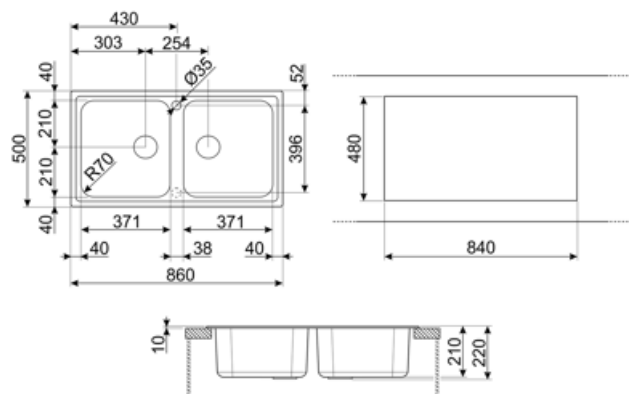

	Tipologia vasca dx	Dimensioni vasca dx, L x P x A (mm)	Profondità vasca dx (mm)	Raggio angolare vasca dx	Trooppieno vasca	Posizione scarico vasca	Dimensione scarico vasca
Vasca dx	Tradizionale	371 x 420 x 210	210	80	Si, tradizionale	Laterale vasca	3.5"
Vasca sx	Tradizionale	371 x 420 x 210	210	80		Laterale vasca	3.5"

Profondità invaso (mm) 10

Foro miscelatore 2
Diametro foro miscelatore 35 mm
Larghezza cavallotto 38 mm
Numero ganci 8
Tipologia ganci Standard
Possibilità di installare il tritarifiuti Si

Dimensioni del prodotto (mm) 210x860x500 mm

Dimensioni foro incasso sopratop (mm) 840 X 480 mm

Raggio angolare foro incasso sottotop 30 mm

Altezza da top cucina 10 mm

Misura mobile incasso 90 cm

Dotazione accessori Inclusi

Dotazione accessori montaggio Piletta, Sifone salvaspazio con attacco lavastoviglie, Ganci montaggio