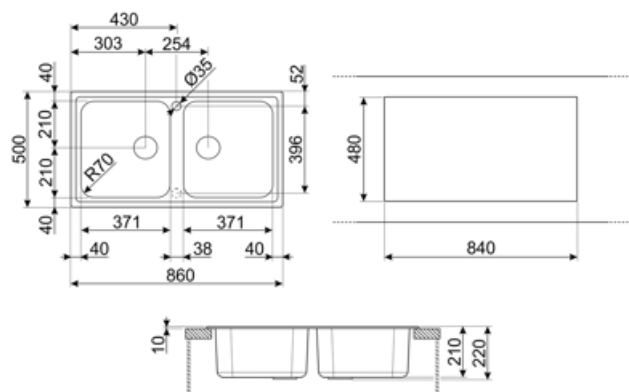

Характеристики композитного материала	Корзинчатый вентиль, Предварительно установленная уплотнительная лента, Сифон с возможностью подключение посудомоечной машины, Компактный сифон с возможностью подключения посудомоечной машины, Фиксирующие зажимы, Уплотнительная лента, Стойкость к ультрафиолетовому излучению	Количество зажимов 8 Тип зажимов Стандартный Возможность установки системы утилизации отходов. Да
Глубина встраивания (мм)	10	
Размеры изделия (мм)	210x860x500 мм	
Размеры выреза в столешнице (мм)	840 X 480 мм	
Радиус скругления шаблона для выреза	30 мм	
Установка с бортиком	10 мм	
Установка в базу	90 см	

Аксессуары в комплекте

Аксессуары для монтажа в комплекте	Корзинчатый вентиль, Сифон с возможностью подключение посудомоечной машины, Фиксирующие зажимы