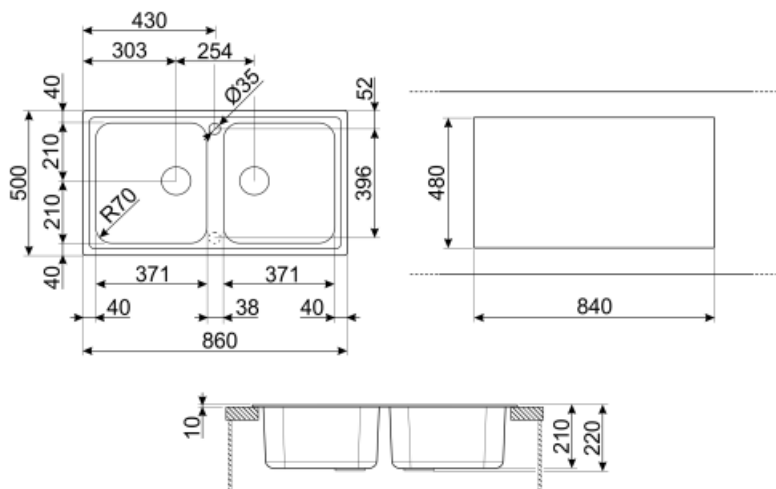

Характеристики композитного материала	Корзинчатый вентиль, Предварительно установленная уплотнительная лента, Сифон с возможностью подключение посудомоечной машины, Компактный сифон с возможностью подключения посудомоечной машины, Фиксирующие зажимы, Уплотнительная лента, Стойкость к ультрафиолетовому излучению	Ширина разделительной стенки	38 мм
		Количество зажимов	8
		Тип зажимов	Стандартный
Глубина встраивания (мм)	10		
Размеры изделия (мм)	210x860x500 мм		
Размеры выреза в столешнице (мм)	840 X 480 мм		
Радиус скругления шаблона для выреза	30 мм		
Установка с бортиком	10 мм		

Аксессуары в комплекте

Аксессуары для монтажа в комплекте	Корзинчатый вентиль, Сифон с возможностью подключение посудомоечной машины, Фиксирующие зажимы