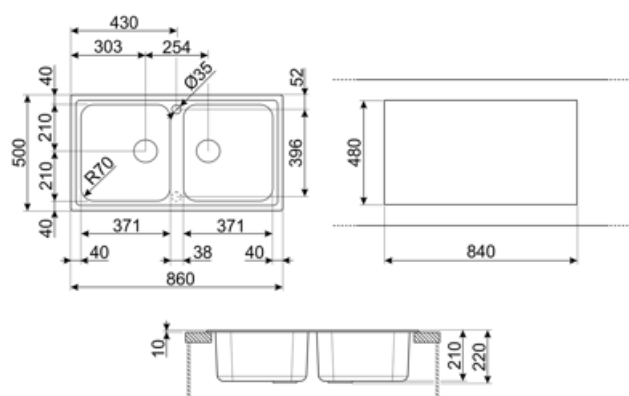

Характеристики композитного материала	Антибактеріальний, Предварительно установленная уплотнительная лента, Стійкий до подряпин, Компактний сифон с возможностью подключения посудомоечной машины, Стійкість до високих температур, Ударостійкий, Стойкость к ультрафиолетовому излучению	Ширина розділової стінки	38 мм
		Кількість затискачів	8
		Тип затискачів	Стандартний
Глибина чаші (мм)	10		
Габаритні розміри виробу (мм)	210x860x500 мм		
Розміри вирізу	840 X 480 мм		
Радіус заокруглення шаблону для вирізу	30 мм		
Встановлення з бортиком	10 мм		

Акcesуари в комплекті

Акcesуари для вбудовування	Корзинчатий вентиль, Сифон з можливістю підключення посудомийної або пральної машини, Фіксувальні затискачі