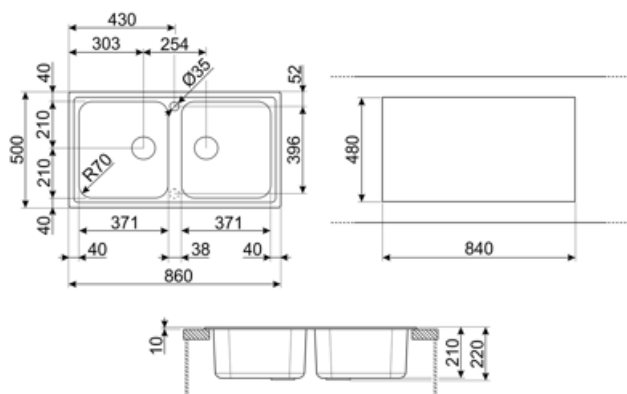

Характеристики композитного материала	Антибактериальный, Предварительно установленная уплотнительная лента, Стейкий до подряпин, Компактный сифон с возможностью подключения посудомоечной машины, Стейкість до високих температур, Ударостейкий, Стейкость к ультрафиолетовому излучению	Кількість затискачів	8
		Тип затискачів	Стандартний
		Возможность установки системы утилизации отходов.	Так
Глибина чаші (мм)	10		
Габаритні розміри виробу (мм)	210x860x500 мм		
Розміри вирізу	840 X 480 мм		
Радіус заокруглення шаблону для вирізу	30 мм		
Встановлення з бортиком	10 мм		
Встановлення в базу	90 см		

Аксессуары в комплекті

Аксессуары для вбудовування	Корзинчатий вентиль, Сифон з можливістю підключення посудомийної або пральної машини, Фіксувальні затискачі