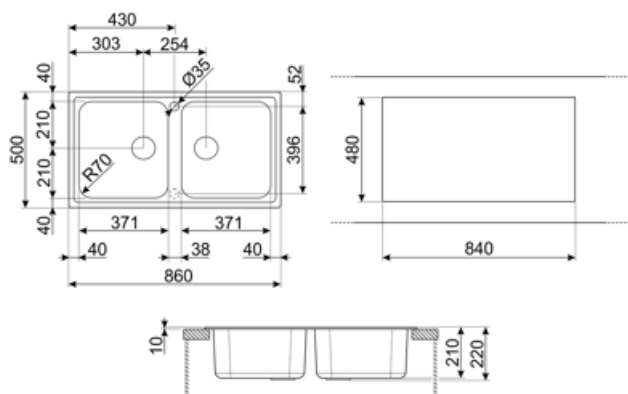

Характеристики композитного материала	Антибактериальный, Предварительно установленная уплотнительная лента, Стейкий до подряпин, Компактный сифон с возможностью подключения посудомоечной машины, Стейкість до високих температур, Ударостейкий, Сейкость к ультрафиолетовому излучению	Кількість затискачів	8
		Тип затискачів	Стандартний
		Возможность установки системы утилизации отходов.	Так
Глибина чаші (мм)	10		
Габаритні розміри виробу (мм)	210x860x500 мм		
Розміри вирізу	840 X 480 мм		
Радіус заокруглення шаблону для вирізу	30 мм		
Встановлення з бортиком	10 мм		
Встановлення в базу	90 см		

Аксессуары в комплекті

Аксессуары для вбудовування	Корзинчатий вентиль, Сифон з можливістю підключення посудомийної або пральної машини, Фіксувальні затискачі