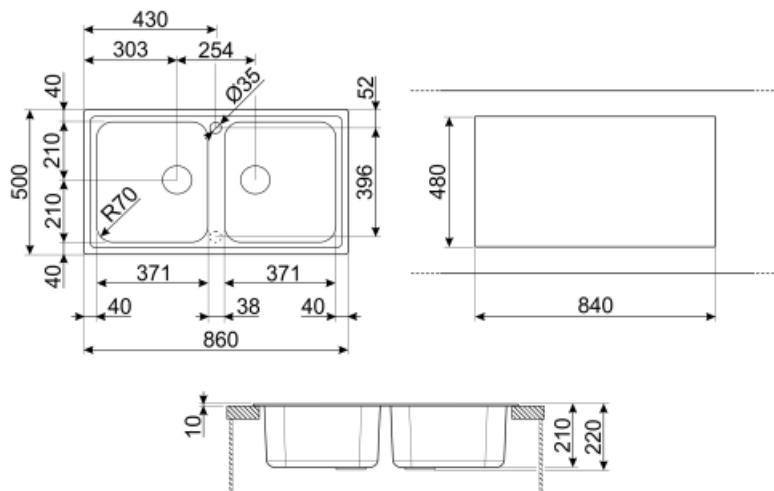

Dimensioni del prodotto (mm) 210x860x500 mm

Dimensioni foro incasso sopratop (mm) 840 X 480 mm

Raggio angolare foro incasso sottotop 30 mm

Altezza da top cucina 10 mm

Dotazione Accessori Inclusi

Dotazione accessori montaggio Piletta, Sifone salvaspazio con attacco lavastoviglie, Ganci montaggio