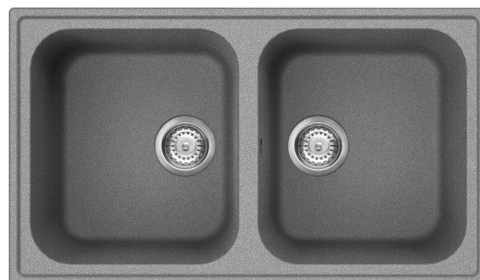

# LZ862CT

Materiale	Composito
Tipologia	Lavello composito
Numero vasche	2
Codice EAN	8017709251710

## Estetica

<b>Serie</b>	Rigae	<b>Logo</b>	Applicato/Inciso TP
<b>Estetica</b>	Universale	<b>Altri colori disponibili</b>	Bianco, Antracite, Panna, Avena, Rame, Cemento / Concrete
<b>Colore</b>	Cemento		
<b>Tipo incasso</b>	Standard	<b>Forato / predisposto per foratura</b>	Predisp.

### DBSINT34

Cestello in acciaio / acciaio adatto per  
lavelli in composito con raggio STD  
vasca da 340 x 400 mm, profondità  
180 mm

---

## Glossario simboli

---

	Antibatterico		Antigraffio
	Dimensione del mobile base: Dimensione del mobile base necessaria per l'installazione del lavello.		Indica la profondità della vasca.
	Standard: modalità di installazione, che si abbina facilmente a qualsiasi tipo di cucina.		Facile da pulire
	Resistente alle temperature elevate		Resistente agli urti
	Resistente agli shock termici		Protezione UV, non scolorisce nel tempo.