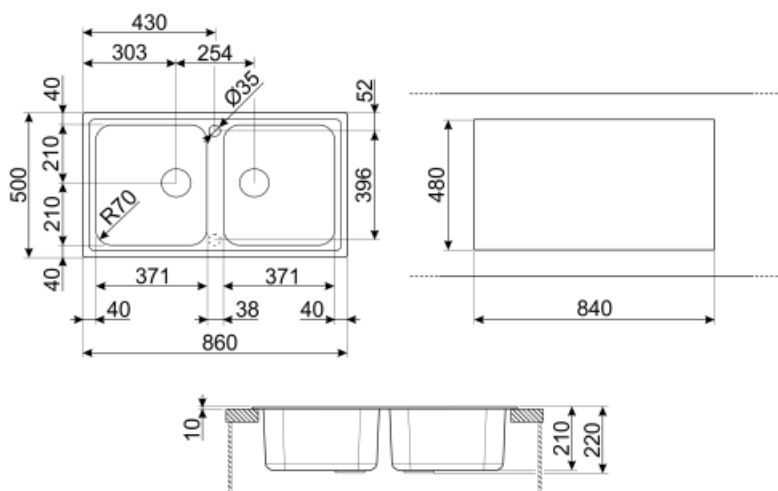

Характеристики композитного материала	Корзинчатый вентиль, Предварительно установленная уплотнительная лента, Сифон с возможностью подключение посудомоечной машины, Компактный сифон с возможностью подключения посудомоечной машины, Фиксирующие зажимы, Уплотнительная лента, Стойкость к ультрафиолетовому излучению	Ширина разделительной стенки	38 мм
		Количество зажимов	8
		Тип зажимов	Стандартный
Глубина встраивания (мм)	10		
Размеры изделия (мм)	210x860x500 мм		
Размеры выреза в столешнице (мм)	840 X 480 мм		
Радиус скругления шаблона для выреза	30 мм		
Установка с бортиком	10 мм		

Аксессуары в комплекте

Аксессуары для монтажа в комплекте	Корзинчатый вентиль, Сифон с возможностью подключение посудомоечной машины, Фиксирующие зажимы