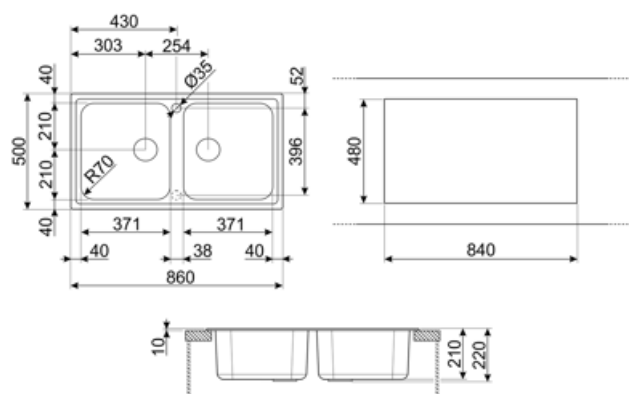

Характеристики композитного материала	Корзинчатый вентиль, Предварительно установленная уплотнительная лента, Сифон с возможностью подключение посудомоечной машины, Компактный сифон с возможностью подключения посудомоечной машины, Фиксирующие зажимы, Уплотнительная лента, Стойкость к ультрафиолетовому излучению	Количество зажимов 8 Тип зажимов Стандартный Возможность установки системы утилизации отходов. Да
Глубина встраивания (мм)	10	
Размеры изделия (мм)	210x860x500 мм	
Размеры выреза в столешнице (мм)	840 X 480 мм	
Радиус скругления шаблона для выреза	30 мм	
Установка с бортиком	10 мм	
Установка в базу	90 см	

Аксессуары в комплекте

Аксессуары для монтажа в комплекте	Корзинчатый вентиль, Сифон с возможностью подключение посудомоечной машины, Фиксирующие зажимы