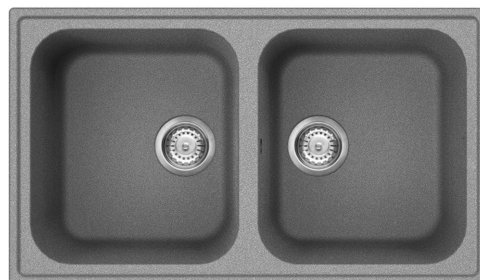

# LZ862CT

Материал мойки	Гранит
Тип	Композитная мойка
Количество чаш	2
EAN-код	8017709251710

## Эстетика

<b>Эстетика</b>	Универсальный	<b>Логотип</b>	Накладной / выпрессовка
<b>Серия</b>	Rigae	<b>Другие доступные цвета</b>	Белый, Антрацит, Кремовый, Бежевый, Медный, Цемент / Бетон
<b>Цвет</b>	Цемент / Бетон	<b>Отверстие для смесителя/ эксцентрика</b>	Подготовленный
<b>Тип встраивания</b>	Стандартный		

## Технические характеристики

<b>Установка в базу</b>	90 см
<b>Отверстие для смесителя</b>	2
<b>Диаметр отверстия под смеситель</b>	35 мм

<b>Характеристики композитного материала</b>	Корзинчатый вентиль, Предварительно установленная уплотнительная лента, Сифон с возможностью подключение посудомоечной машины, Компактный сифон с возможностью подключения посудомоечной машины, Фиксирующие зажимы, Уплотнительная лента, Стойкость к ультрафиолетовому излучению	<b>Ширина разделительной стенки</b>	38 мм
		<b>Количество зажимов</b>	8
		<b>Тип зажимов</b>	Стандартный
<b>Глубина встраивания (мм)</b>	10		
<b>Размеры изделия (мм)</b>	210x860x500 мм		
<b>Размеры выреза в столешнице (мм)</b>	840 X 480 мм		
<b>Радиус скругления шаблона для выреза</b>	30 мм		
<b>Установка с бортиком</b>	10 мм		

## Symbols glossary (ТТ)

	Антибактериальная		Против царапин
	Ширина мебельного шкафа, необходимая для установки мойки.		Глубина мойки - в зависимости от модели глубина может быть от 13 до 24,5 см.
	Стандартная установка: традиционная установка в столешницу, подходит для любых кухонных гарнитуров		Легкая очистка
	Устойчивость к высоким температурам		Ударопрочность
	Термостойкость		Защита от ультрафиолета, не выгорает со временем.