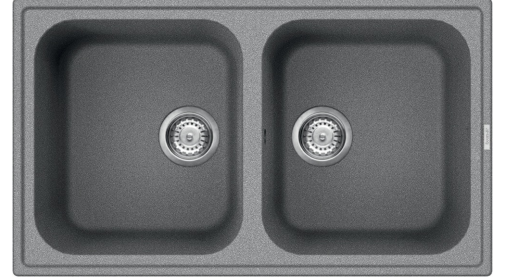

LZ862CT

Evye malzemesi	Bileşik
Tip	Sentetik evye
Evye sayısı	2
EAN kodu	8017709251710

Estetik

	Estetik	Üniversal	Logo	Uygulandı/taşma durumunda
	Renk	Çimento / Beton	Alternatif renkler mevcuttur	Beyaz, Antrasit, Krem, Bej, Bakır, Çimento / Beton
	Seri	Rigae	Armatür deliği / önceden kesilmiş armatür deliği	Hazırlayan
	Tipte yapı	Standart		

	Hazne tipi sağ	Hazne boyutları, GxDxY (mm)	Hazne derinliği (mm)	Yarıçap köşe sağ çanak (mm)	Taşma	Bulaşıklık pozisyonu	Bulaşıklık ebatı
Sağ Hazne	Geleneksel	371 x 420 x 210	210	80	Evet, geleneksel	Yan hazne	3,5"
Sol Hazne	Geleneksel	371 x 420 x 210	210	80		Yan hazne	3,5"

8

Klip tipi

Standart

Compatible Accessories

KITDSQ

Sıvı sabunluk Kare düğme

KITFD075

Çöp öğütücü 0,75 HP Motor: 3/4 beygir gücü 3 1/2" atık çıkışı ile tüm evyelere uyar

	Evye kurulumu için gerekli dolap genişliği		Evye derinliği - modele bağlı olarak derinlik 13 ila 24,5 arasında olabilir
	Standart kurulum: Masa üstüne geleneksel kurulum, her türlü mutfak setine uygun		Antibakteriyel
	Çizilmez		Termal şoka dayanıklıdır
	Yüksek sıcaklıklara dayanıklıdır		Darbelere karşı dayanıklıdır
	Temizlemesi kolay		UV koruması, zamanla solmaz.