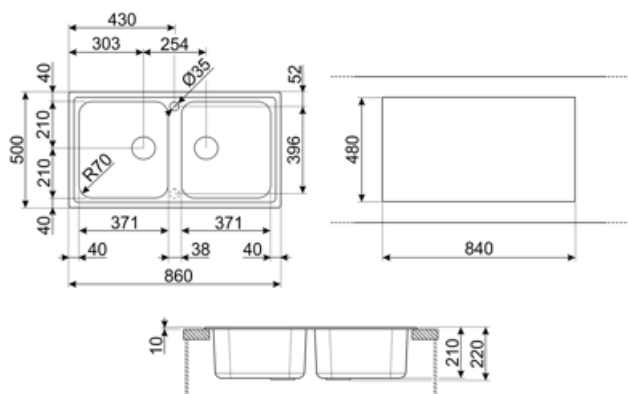

Характеристики композитного материала	Антибактериальный, Предварительно установленная уплотнительная лента, Стійкий до подряпин, Компактный сифон с возможностью подключения посудомоечной машины, Стійкість до високих температур, Ударостійкий, Стойкость к ультрафиолетовому излучению	Кількість затискачів	8
		Тип затискачів	Стандартний
		Возможность установки системы утилизации отходов.	Так
Глибина чаші (мм)	10		
Габаритні розміри виробу (мм)	210x860x500 мм		
Розміри вирізу	840 X 480 мм		
Радіус заокруглення шаблону для вирізу	30 мм		
Встановлення з бортиком	10 мм		
Встановлення в базу	90 см		

Аксессуары в комплекті

Аксессуары для вбудовування	Корзинчатий вентиль, Сифон з можливістю підключення посудомийної або пральної машини, Фіксувальні затискачі