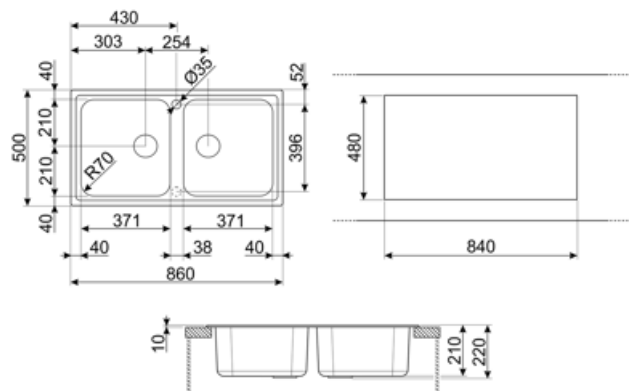

Dimensiones del producto (mm)	210x860x500 mm	Número de ganchos	8
Dimensiones hueco instalación sobre encimera (mm)	840 X 480 mm	Tipología ganchos	Estándar
Radio angular orificio de empotrado	30 mm		
Altura desde encimera de la cocina	10 mm		

Equipo accesorios incluidos

Equipo accesorios montaje	Cubeta, Sifón con conexión para lavavajillas, Ganchos montaje