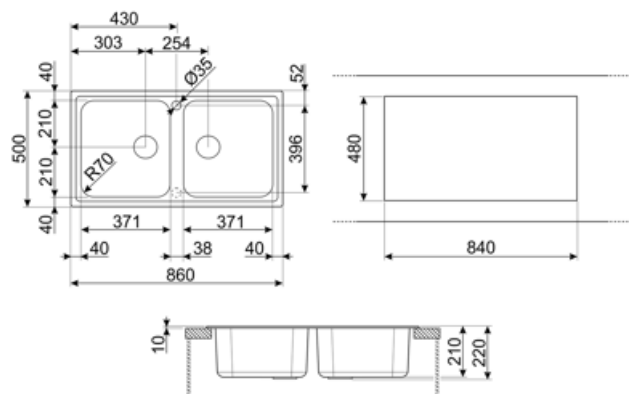

Dimensioni del prodotto (mm) 210x860x500 mm

Dimensioni foro incasso sopratop (mm) 840 X 480 mm

Raggio angolare foro incasso sottotop 30 mm

Altezza da top cucina 10 mm

Misura mobile incasso 90 cm

Dotazione accessori Inclusi

Dotazione accessori montaggio Piletta, Sifone salvaspazio con attacco lavastoviglie, Ganci montaggio