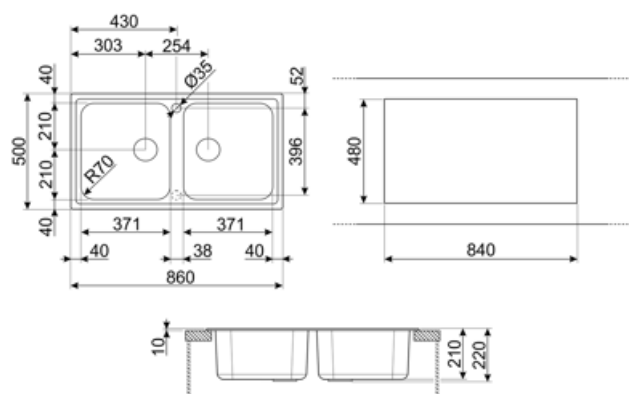

Характеристики композитного материала	Корзинчатый вентиль, Предварительно установленная уплотнительная лента, Сифон с возможностью подключение посудомоечной машины, Компактный сифон с возможностью подключения посудомоечной машины, Фиксирующие зажимы, Уплотнительная лента, Стойкость к ультрафиолетовому излучению	Тип зажимов Стандартный
		Возможность установки системы утилизации отходов. Да
Глубина встраивания (мм)	10	
Размеры изделия (мм)	210x860x500 мм	
Размеры выреза в столешнице (мм)	840 X 480 мм	
Радиус скругления шаблона для выреза	30 мм	
Установка с бортиком	10 мм	
Установка в базу	90 см	

Аксессуары в комплекте

Аксессуары для монтажа в комплекте	Корзинчатый вентиль, Сифон с возможностью подключение посудомоечной машины, Фиксирующие зажимы