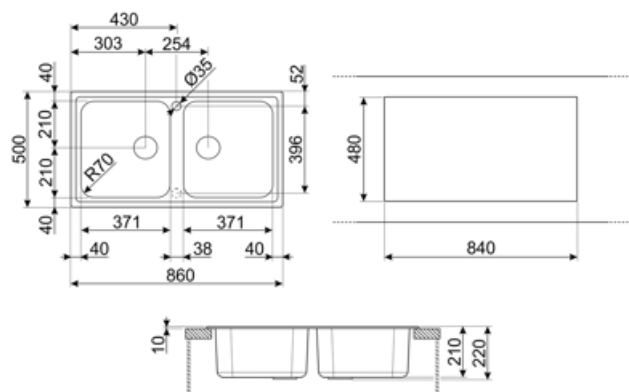

Характеристики композитного материала	Корзинчатый вентиль, Предварительно установленная уплотнительная лента, Сифон с возможностью подключение посудомоечной машины, Компактный сифон с возможностью подключения посудомоечной машины, Фиксирующие зажимы, Уплотнительная лента, Стойкость к ультрафиолетовому излучению	Тип зажимов Стандартный
		Возможность установки системы утилизации отходов. Да
Глубина встраивания (мм)	10	
Размеры изделия (мм)	210x860x500 мм	
Размеры выреза в столешнице (мм)	840 X 480 мм	
Радиус скругления шаблона для выреза	30 мм	
Установка с бортиком	10 мм	
Установка в базу	90 см	

Аксессуары в комплекте

Аксессуары для монтажа в комплекте	Корзинчатый вентиль, Сифон с возможностью подключение посудомоечной машины, Фиксирующие зажимы