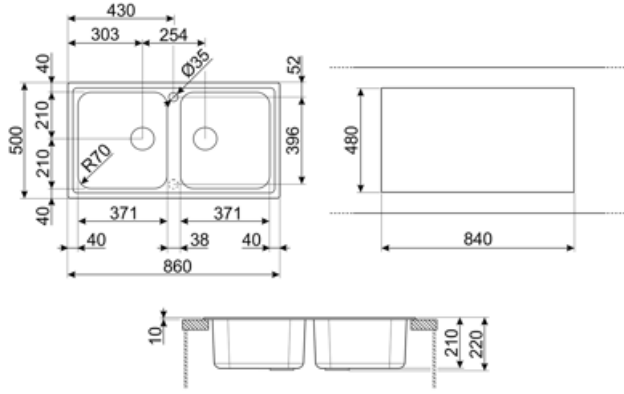

Ürünün ebatları (mm)	210x860x500 mm
Tezgah üstü kesim ebatı (mm)	840 X 480 mm
Kesim yarıçapı	30 mm
Mutfak tezgahından yükseklik	10 mm
Temel ünite ebatı	90 cm

Atık öğütücü takılabilme özelliği Evet bekar

Tedarike Dahil Aksesuarlar

Kurulum aksesuarları	Bulaşıklık, Bulaşık makinesi çıkış bağlantılı sifon, Sabitleme klipsleri