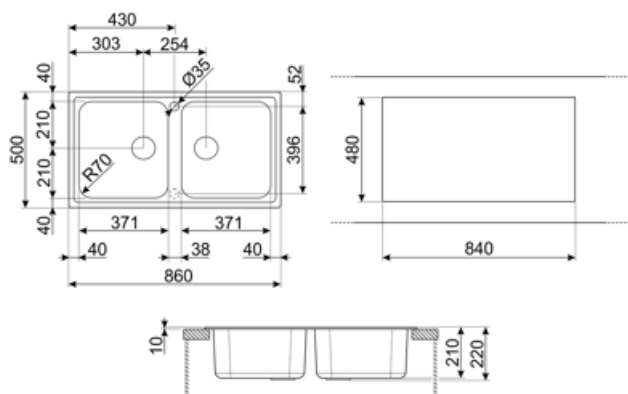

Характеристики композитного материала	Антибактериальный, Предварительно установленная уплотнительная лента, Стейкий до подряпин, Компактный сифон с возможностью подключения посудомоечной машины, Стейкість до високих температур, Ударостейкий, Стейкость к ультрафиолетовому излучению	Тип затискачів	Стандартний
		Возможность установки системы утилизации отходов.	Так
Глибина чаші (мм)	10		
Габаритні розміри виробу (мм)	210x860x500 мм		
Розміри вирізу	840 X 480 мм		
Радіус заокруглення шаблону для вирізу	30 мм		
Встановлення з бортиком	10 мм		
Встановлення в базу	90 см		

Аксессуары в комплекті

Аксессуары для вбудовування	Корзинчатий вентиль, Сифон з можливістю підключення посудомийної або пральної машини, Фіксувальні затискачі