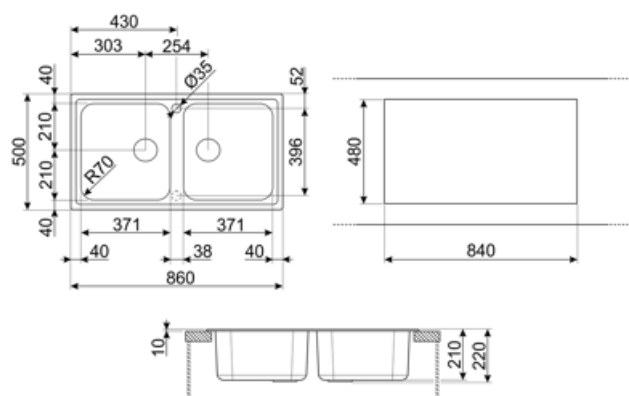

Характеристики композитного материала	Антибактеріальний, Предварительно установленная уплотнительная лента, Стійкий до подряпин, Компактний сифон с возможностью подключения посудомоечной машины, Стійкість до високих температур, Ударостійкий, Стойкость к ультрафиолетовому излучению	Тип затискачів	Стандартний
		Возможность установки системы утилизации отходов.	Так
Глибина чаші (мм)	10		
Габаритні розміри виробу (мм)	210x860x500 мм		
Розміри вирізу	840 X 480 мм		
Радіус заокруглення шаблону для вирізу	30 мм		
Встановлення з бортиком	10 мм		
Встановлення в базу	90 см		

Аксессуары в комплекті

Аксессуары для вбудовування	Корзинчатий вентиль, Сифон з можливістю підключення посудомийної або пральної машини, Фіксувальні затискачі