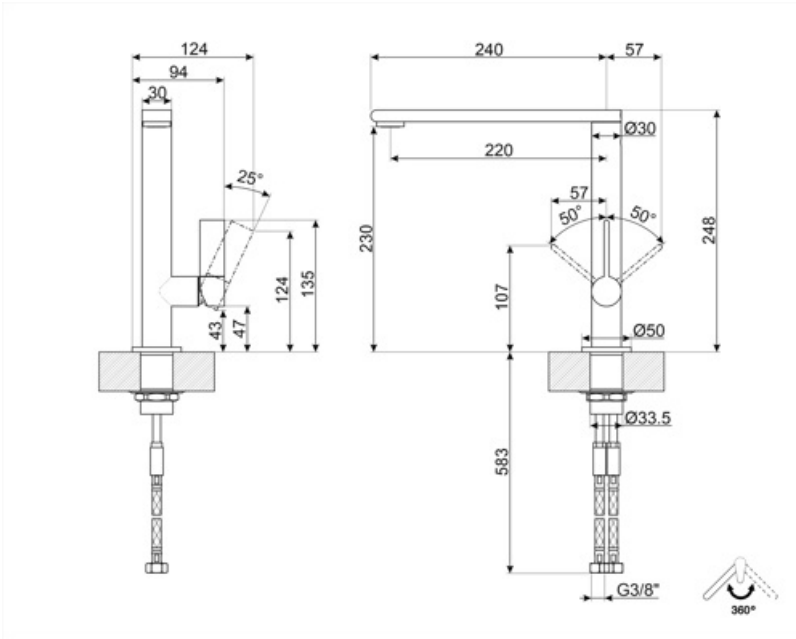

# M16CR

Product family	Machos
Material	Brass
Bico giratório	Yes
Rotação do bico giratório	360 °

## Technical Features

Comprimento das mangueiras flexíveis	500 mm	Pressão mínima	0,5 bar
Conexão de mangueiras flexíveis	3/8 "	OTIMIZAÇÃO DA PRESSÃO	3 bar
Tipo de cartucho de disco cerâmico	25 Ø	Water production (l/min)	10,8 l
Filtro de depuração de água	No	Diâmetro do furo da torneira	35 mm
Pressão máxima	5 bar		

## Logistic Information

Product height (mm)	231 mm
---------------------	--------