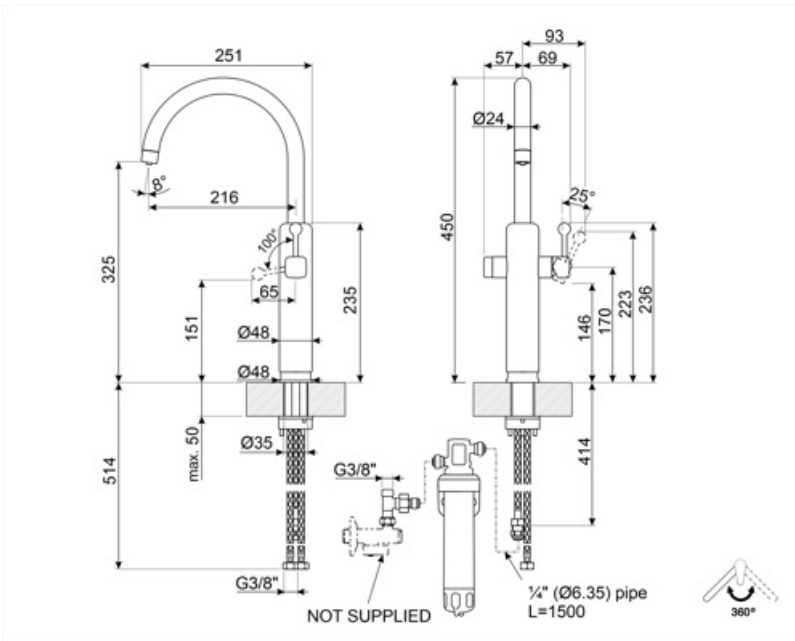

# MAF50BL

Familia	Grifo
Material	Latón
Caño giratorio	Sí
Rotación caño giratorio	360 °

## Características técnicas

Longitud mangueras flexibles	650 mm	Tipo de cartucho de agua filtrada	On-off
Conexión de mangueras flexibles.	3/8 "	Filtro depuración agua	Sí
Presión máxima	5 bar	Water depuration filter type	Carbón activado
Presión mínima	0,5 bar	Filtración	Cloro, sedimenti, protozoi e cisti, composti organici volatili
Presión óptima	3 bar	Grado de filtración	0.5 micron
Tipo de cartucho	25 Ø	Inlet temperature	4.4 - 38 °C
Diámetro del orificio del grifo	35 mm		

## Datos logísticos

Altura del producto (mm)	450 mm
--------------------------	--------

---

## Symbols glossary

---

Swivel spout rotation 360°