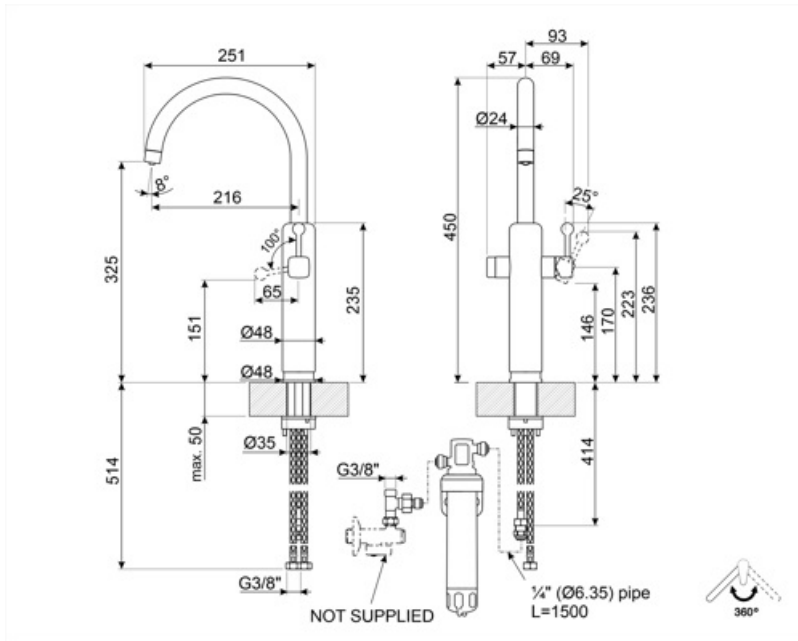

MAF50BL

Famille	Mitigeurs
Matériau	Laiton
Bras rotatif	oui
Rotation bras	360 °

Esthétique

Esthétique	Années 50	Poignée pour distribution d'eau filtrée	oui
Couleur	Noir	Filter included	Si
Type de goulot	Bec J	Type de jet	Jet unique
Type de mitigeur	Monocommande avec eau filtrée	Aérateur	Oui avec un double débit pour l'eau filtrée
Finition	Brillant	Nombre de tuyaux flexibles	3

Technologie

Longueur tuyaux flexibles	650 mm	Type de cartouche eau filtrée	On-off
Connexion tuyaux flexibles	3/8 "	Filtre pour la purification de l'eau	oui
Pression maximale	5 bar	Type de filtre de dépuración de l'eau	Charbon actif
Pression minimale	0,5 bar	Filtration	Cloro, sedimenti, protozoi e cisti, composti organici volatili
Pression optimale	3 bar	Filtration degree	0.5 micron
Type de cartouche	25 Ø	Inlet temperature	4.4 - 38 °C
Diamètre trou mitigeur	35 mm		

Informations logistiques

Hauteur du produit	450 mm
--------------------	--------

Accessoires Compatibles

KITMAF

Filtre à eau de remplacement sous évier pour une alimentation en eau froide filtrée directement du robinet. Compatible avec les modèles MAF50BL, MAF50CR, MAF50WH, MAFD1CR et MAFD1MN.

Alternative products

MAF50CR

Couleur: Crème

MAF50WH

Couleur: Blanc

Symbols glossary

Rotation du bec pivotant de 360°.