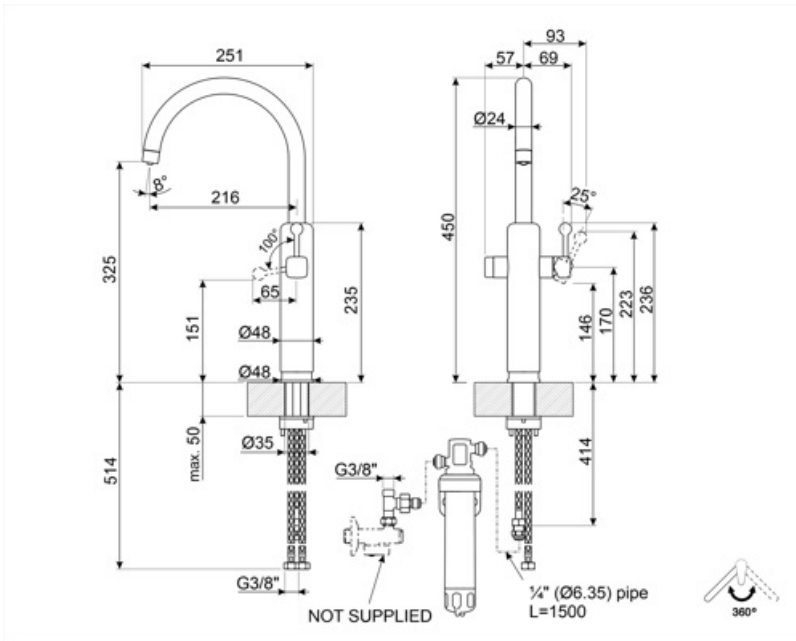

MAF50WH

Familia	Grifo
Material	Latón
Caño giratorio	Sí
Rotación caño giratorio	360 °

Estética

Estética	50's Style	Caño salida agua filtrada	Sí
Color	Blanco	Filter included	Si
Spout type	Caño tipo J	Jet type	Chorro simple
Tipo de grifo	Mono mando con filtro de agua	Aireador	Sí, con doble flujo para agua filtrada
Acabado	Brillante	Número de mangueras flexibles	3

Características técnicas

Longitud mangueras flexibles	650 mm	Tipo de cartucho de agua filtrada	On-off
Conexión de mangueras flexibles.	3/8 "	Filtro depuración agua	Sí
Presión máxima	5 bar	Water depuration filter type	Carbón activado
Presión mínima	0,5 bar	Filtración	Cloro, sedimenti, protozoi e cisti, composti organici volatili
Presión óptima	3 bar	Grado de filtración	0.5 micron
Tipo de cartucho	25 Ø	Inlet temperature	4.4 - 38 °C
Diámetro del orificio del grifo	35 mm		

Datos logísticos

Altura del producto (mm)	450 mm
--------------------------	--------

Accesorios Compatible

KITMAF

Replacement water filter under-sink for supplying cold filtered water from the tap. Compatible with MAF50BL, MAF50CR, MAF50WH, MAFD1CR, MAFD1MN

Productos alternativos

MAF50CR
Color: Crema

MAF50BL
Color: Negro

Symbols glossary

Swivel spout rotation 360°