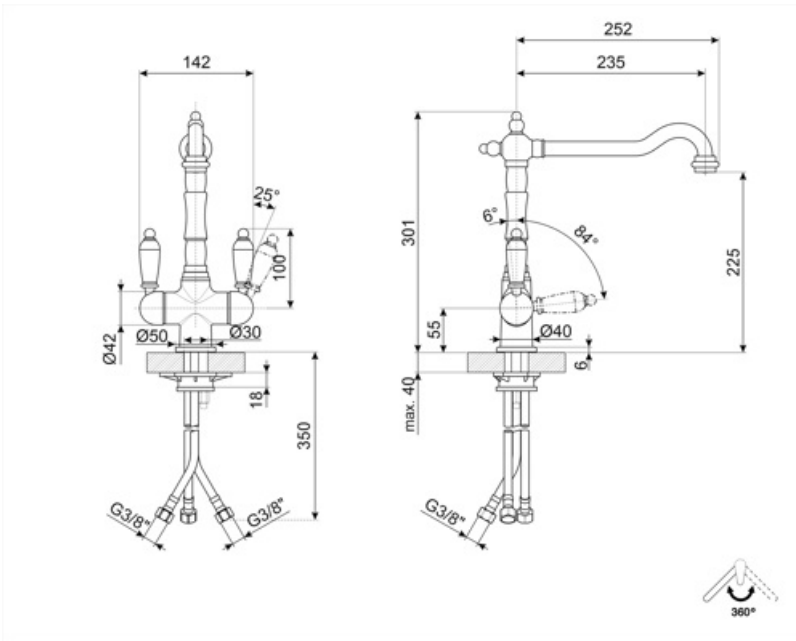

## MAP770T

Familia de produse	Robinete
Material	Alamă
Gură de scurgere pivotantă	Da
Rotire burlan pivotant	360 °

### Caracteristici tehnice

Caracteristici	ESC	Presiune maximă	5 bar
Lungime furtunuri flexibile	400 mm	Presiune minimă	0,5 bar
Racord flexibil pentru furtunuri	3/8 "	Presiune optimă	3 bar
Tip cartuş disc ceramic	35 Ø	Diametrul orificiului robinetului	35 mm
Tip cartuş apă filtrată	20x1		

### Informațiile logistice

Înălțime produs (mm)	301 mm
----------------------	--------

---

## Symbols glossary (TT)

---

ESC: cu sistemul ESC de economisire a energiei, maneta de comandă poziționată în mijloc distribuie numai apă rece și nu 50 % din cea caldă și 50 % din cea

Rotire burlan pivotant 360°