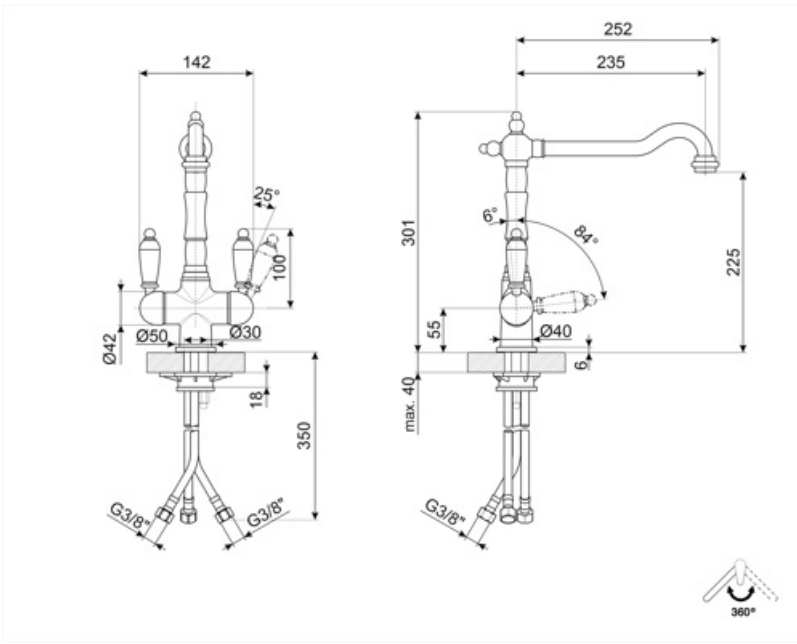

MAR770T

Семейство продуктов
Материал смесителя
Поворотный излив
Поворотный излив

Смесители
Латунный
Да
360 °

Эстетика

Эстетика	Coloniale	Ручка подачи фильтрованной воды	Да
Цвет	Латунный	Тип струи	Одиная струя
Отделка	Латунный	Аэратор	Да, с двойным изливом для фильтрованной воды
Тип излива	L излив	Количество гибких шлангов	3
Тип мойки	Один рычаг для фильтрованной воды		

Технические характеристики

Характеристики	ESC	Максимальное давление	5 bar
Длина гибких шлангов	400 мм	Минимальное давление	0,5 bar
Гибкое соединение шлангов	3/8 "	Оптимальное давление	3 bar
Тип картриджа	35 Ø	Диаметр отверстия под смеситель	35 мм
Тип картриджа для фильтрации воды	20x1		

Логистическая информация

Высота продукта (мм) 301 мм

Symbols glossary (ТТ)

ESC: с системой Energy Saving Cartridge рычаг управления, расположенный посередине, подает только холодную воду, а не 50% горячей и 50% воды.