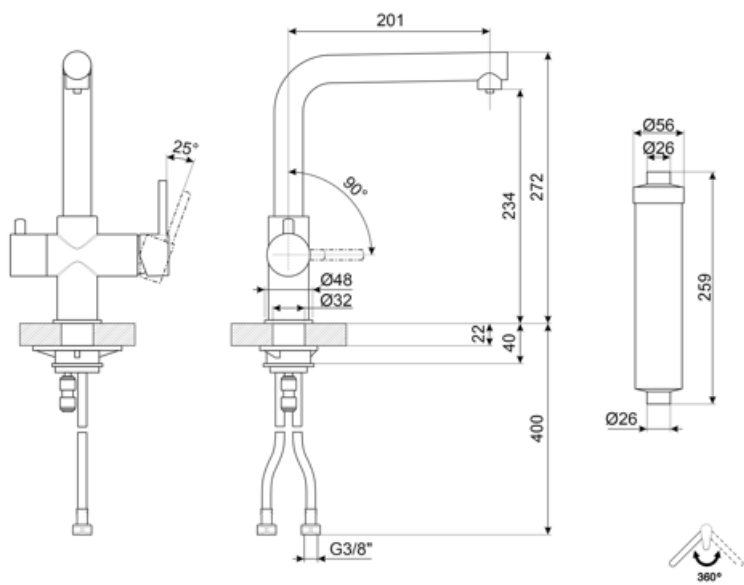

MAP99CR

Product family	Machos
Material	Brass
Bico giratório	Yes
Rotação do bico giratório	360 °

Aesthetics

Aesthetic	Universal	Alça para abastecimento de água filtrada	Yes
Colour	Chrome	Handshower	No
Acabamento	Brilhante	Tipo de jato	Jato único
Tipo de bico	Bico L	Dispositivo de arejamento	Sim com fluxo duplo para água filtrada
Tap type	Água filtrada de alavanca única	Número de mangueiras flexíveis	3

Technical Features

Características	Esc	Tipo de filtro de depuração da água	FIAP 16007 - 1100 l de capacidade
Comprimento das mangueiras flexíveis	360 mm	Pressão máxima	10 bar
Conexão de mangueiras flexíveis	3/8 "	Pressão mínima	0,5 bar
Tipo de cartucho de disco cerâmico	35 Ø	OTIMIZAÇÃO DA PRESSÃO	3 bar
Tipo de cartucho de água filtrada	20x1	Diâmetro do furo da torneira	35 mm
Filtro de depuração de água	Yes		

Logistic Information

Product height (mm)	272 mm
---------------------	--------

Symbols glossary

ESC: com o sistema ESC Energy Saving Cartridge, a alavanca de controle posicionada no meio dispensa apenas água fria, e não 50% de água quente e 50% de água fria