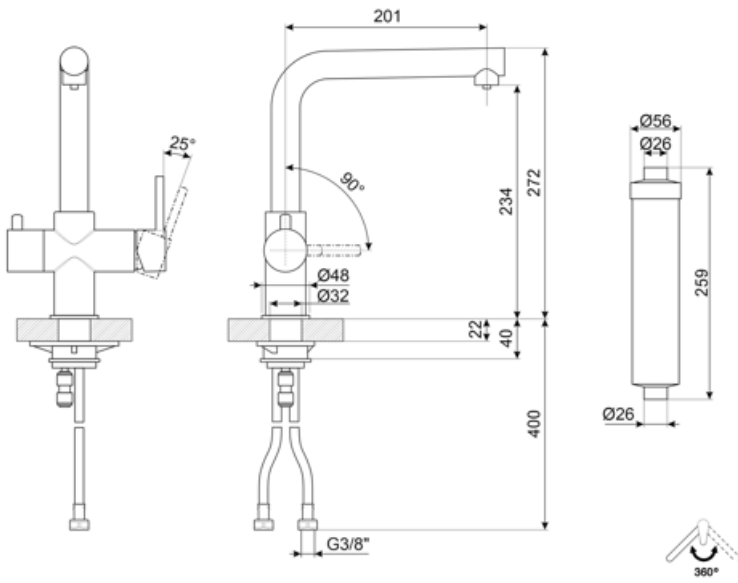

Teknik özellikler

Özellikler	ESC	Seramik disk kartuş tipi	35 Ø
Esnek hortum uzunluğu	360 mm	Armatür deliği çapı	35 mm
Esnek hortum bağlantısı	3/8 "	Filtrelenmiş su kartuşu tipi	20x1
Maksimum basınç	10 bar	Su arıtma filtresi	Evet
Minimum basınç	0,5 bar	Su arıtma filtre tipi	FIAP 16007 - 1100l kapasite
Optimal basınç	3 bar		

Lojistik Bilgisi

Ürün yüksekliği (mm)	272 mm
----------------------	--------

Symbols glossary

ESC: ESC Enerji Tasarrufu Kartuş sistemi ile ortada bulunan kontrol kolu sadece soğuk su dağıtır, sıcak suyun% 50'sini ve c'nin% 50'sini değil