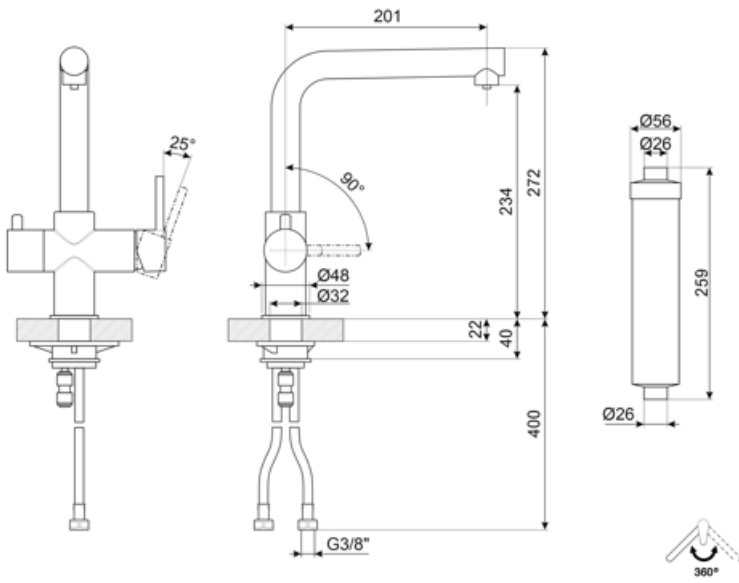

Teknik özellikler

Özellikler	ESC	Seramik disk kartuş tipi	35 Ø
Esnek hortum uzunluğu	360 mm	Armatür deliği çapı	35 mm
Esnek hortum bağlantısı	3/8 "	Filtrelenmiş su kartuşu tipi	20x1
Maksimum basınç	10 bar	Su arıtma filtresi	Evet
Minimum basınç	0,5 bar	Su arıtma filtre tipi	FIAP 16007 - 1100l kapasite
Optimal basınç	3 bar		

Lojistik Bilgisi

Ürün yüksekliği (mm)	272 mm
----------------------	--------

Symbols glossary

ESC: ESC Enerji Tasarrufu Kartuş sistemi ile ortada bulunan kontrol kolu sadece sođuk su dađıtır, sıcak suyun% 50'sini ve c'nin% 50'sini deđil