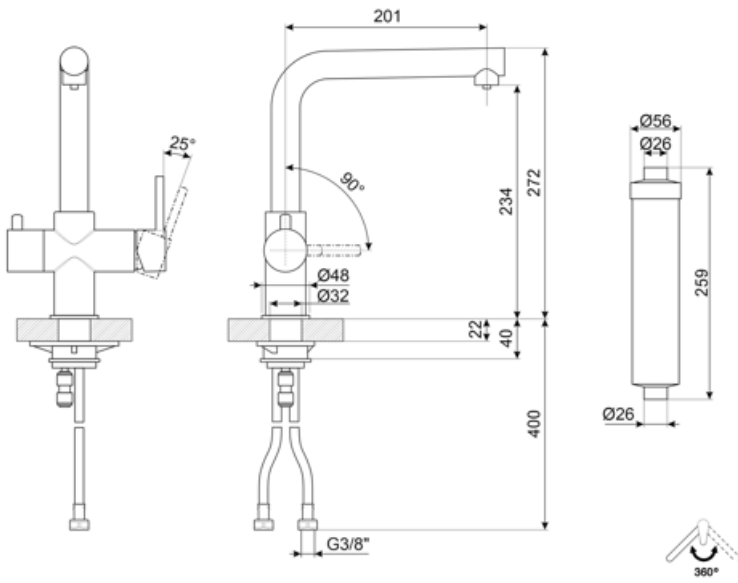

### Teknik özellikler

Özellikler	ESC	Seramik disk kartuş tipi	35 Ø
Esnek hortum uzunluğu	360 mm	Armatür deliği çapı	35 mm
Esnek hortum bağlantısı	3/8 "	Filtrelenmiş su kartuşu tipi	20x1
Maksimum basınç	10 bar	Su arıtma filtresi	Evet
Minimum basınç	0,5 bar	Su arıtma filtre tipi	FIAP 16007 - 1100l kapasite
Optimal basınç	3 bar		

### Lojistik Bilgisi

Ürün yüksekliği (mm) 272 mm

## Symbols glossary

ESC: ESC Enerji Tasarrufu Kartuş sistemi ile ortada bulunan kontrol kolu sadece sođuk su dađıtır, sıcak suyun% 50'sini ve c'nin% 50'sini deđil

Döner fıskiye dönüşü 360°