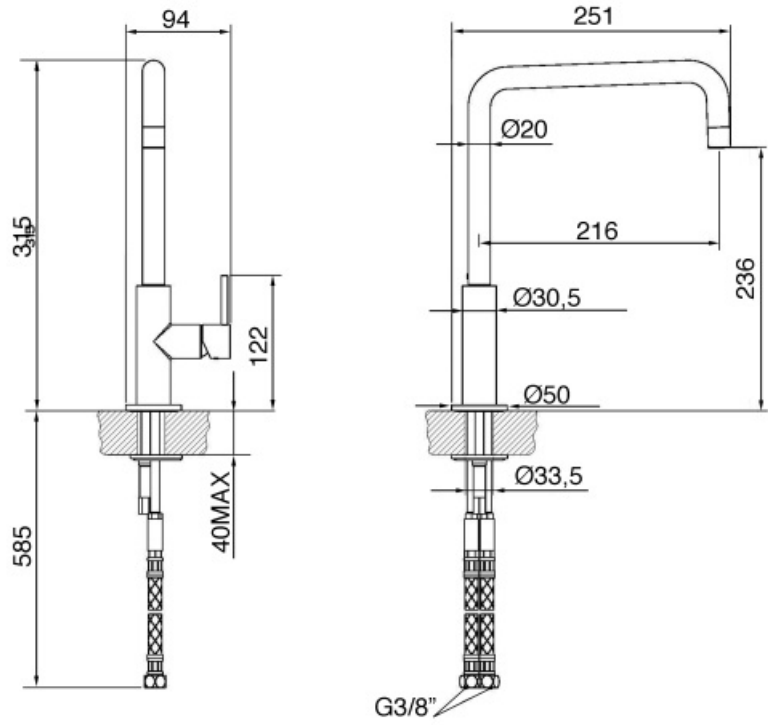

## MC18AL

Familia	Grifo
Material	Latón
Caño giratorio	Si
Rotación caño giratorio	360 °

### Características técnicas

Longitud mangueras flexibles	450 mm	Presión mínima	0,5 bar
Conexión de mangueras flexibles.	3/8 "	Presión óptima	3 bar
Tipo de cartucho	35 Ø	Diámetro del orificio del grifo	35 mm
Presión máxima	5 bar		

### Datos logísticos

Altura del producto (mm)	315 mm
--------------------------	--------

## Symbols glossary (TT)

---

Swivel spout rotation 360°