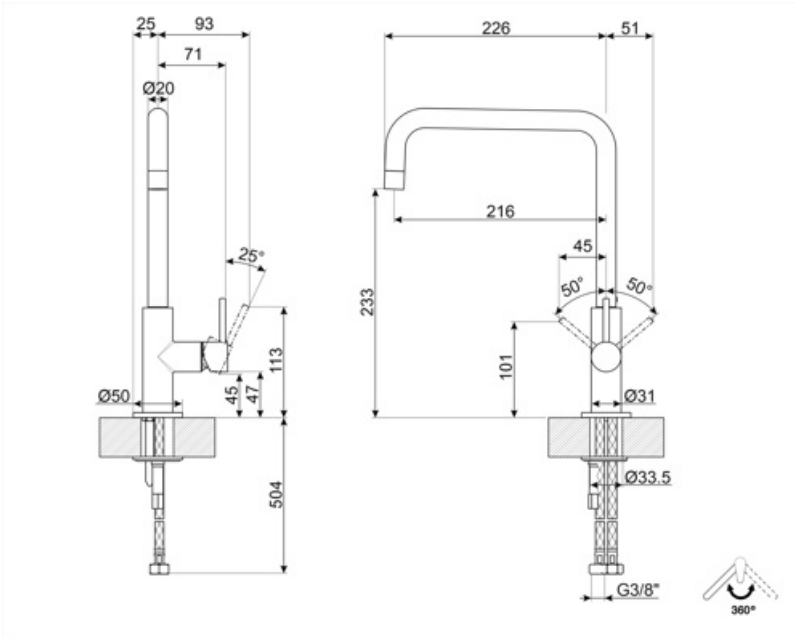

MC18B

Семейство продуктов
Материал смесителя
Поворотный излив
Поворотный излив

Смесители
Латунный
Да
360 °

Эстетика

Эстетика	Универсальный	Тип струи	Одинарная струя
Цвет	Белый	Аэратор	Да
Тип излива	U излив	Количество гибких шлангов	2
Тип мойки	Один рычаг		

Технические характеристики

Длина гибких шлангов	450 мм	Минимальное давление	0,5 bar
Гибкое соединение шлангов	3/8 "	Оптимальное давление	3 bar
Тип картриджа	35 Ø	Поток воды (л/мин.)	11 л
Максимальное давление	5 bar	Диаметр отверстия под смеситель	35 мм

Логистическая информация

Высота продукта (мм) 315 мм

Not included accessories

STABMIX

Стабилизатор для смесителя

Symbols glossary

Поворотный излив 360°

Benefit (TT)

Поворот излива на 360°