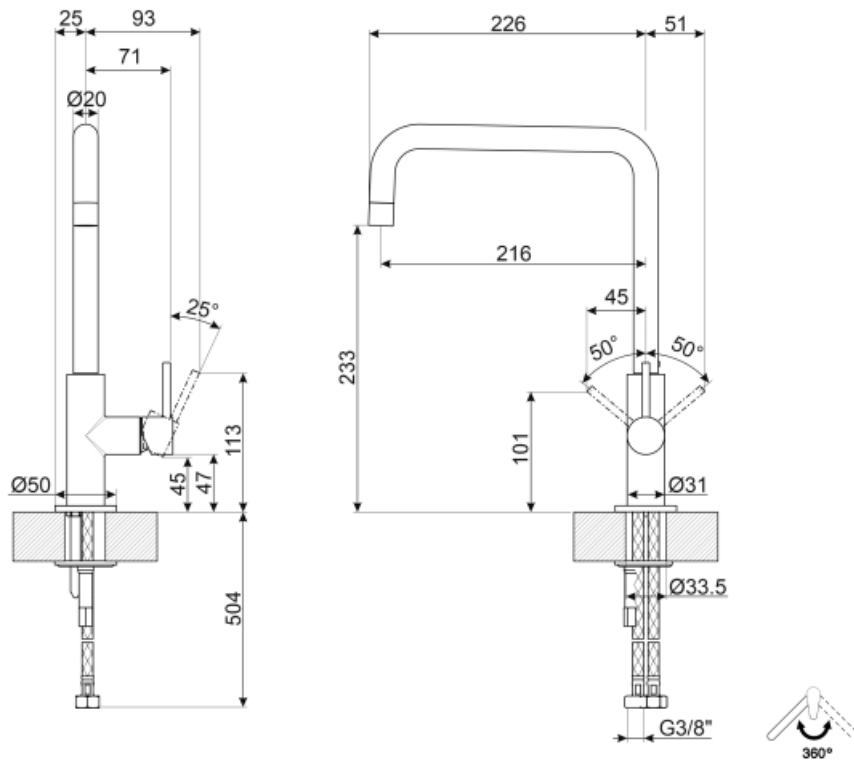

MC18B

Семейство продуктов
Материал смесителя
Поворотный излив
Поворотный излив

Смесители
Латунный
Да
360 °

Эстетика

Эстетика	Универсальный	Тип струи	Одинарная струя
Цвет	Белый	Аэратор	Да
Тип излива	U излив	Количество гибких шлангов	2
Тип мойки	Один рычаг		

Технические характеристики

Длина гибких шлангов	450 мм	Минимальное давление	0,5 bar
Гибкое соединение шлангов	3/8 "	Оптимальное давление	3 bar
Тип картриджа	35 Ø	Поток воды (л/мин.)	11 л
Максимальное давление	5 bar	Диаметр отверстия под смеситель	35 мм

Логистическая информация

Высота продукта (мм) 315 мм

Not included accessories

STABMIX

Стабилизатор для смесителя

Symbols glossary (ТТ)

Поворотный излив 360°