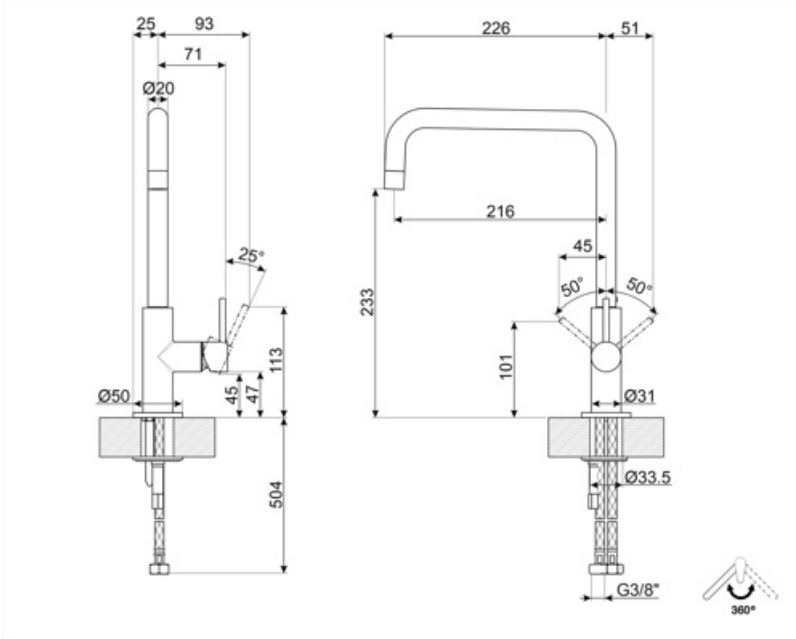

MC18N

Familia	Grifo
Material	Latón
Caño giratorio	Si
Rotación caño giratorio	360 °

Estética

Estética	Universal	Jet type	Single jet
Color	Negro	Aireador	Si
Spout type	U spout	Número de mangueras flexibles	2
Tipo de grifo	Mono mando		

Características técnicas

Longitud mangueras flexibles	450 mm	Presión mínima	0,5 bar
Conexión de mangueras flexibles.	3/8 "	Presión óptima	3 bar
Tipo de cartucho	35 Ø	Water production (l/min)	11 l
Presión máxima	5 bar	Diámetro del orificio del grifo	35 mm

Datos logísticos

Altura del producto (mm)	315 mm
--------------------------	--------

Not included accessories

STABMIX
Tap stabiliser

Symbols glossary (TT)

Swivel spout rotation 360°

Benefit (TT)

Spout rotation 360°