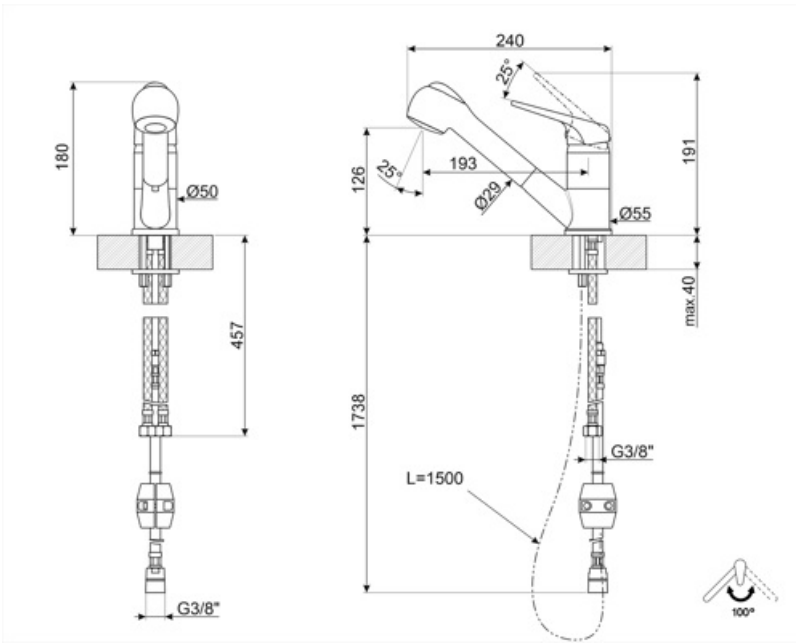

MD10AV2

Product family	Machos
Material	Brass
Bico giratório	Yes
Rotação do bico giratório	120 °

Aesthetics

Aesthetic	Universal	Handshower	Jacto único extraível
Colour	Oats	Tipo de jato	Jatos duplos
Tipo de bico	Bico reto	Dispositivo de arejamento	Yes
Tap type	Single lever	Número de mangueiras flexíveis	2
Alça para abastecimento de água filtrada	No		

Technical Features

Comprimento das mangueiras flexíveis	400 mm	Pressão máxima	5 bar
Conexão de mangueiras flexíveis	3/8 "	Pressão mínima	0,5 bar
Tipo de cartucho de disco cerâmico	35 Ø	OTIMIZAÇÃO DA PRESSÃO	3 bar
Tipo de lava louça	Sim	Water production (l/min)	8,5 l
Filtro de depuração de água	No	Diâmetro do furo da torneira	35 mm

Logistic Information

Product height (mm)	180 mm
---------------------	--------

Symbols glossary

Rotação do bico giratório 120°

Duche de jato duplo. É possível simplesmente alternar entre um modo de fluxo padrão e um modo de spray.

O chuveiro de mão extraível permite aumentar o raio de ação da torneira e é extremamente versátil, prático e confortável.

Benefit (TT)

Extractable shower

Practical extractable shower to easily reach every point of the sink