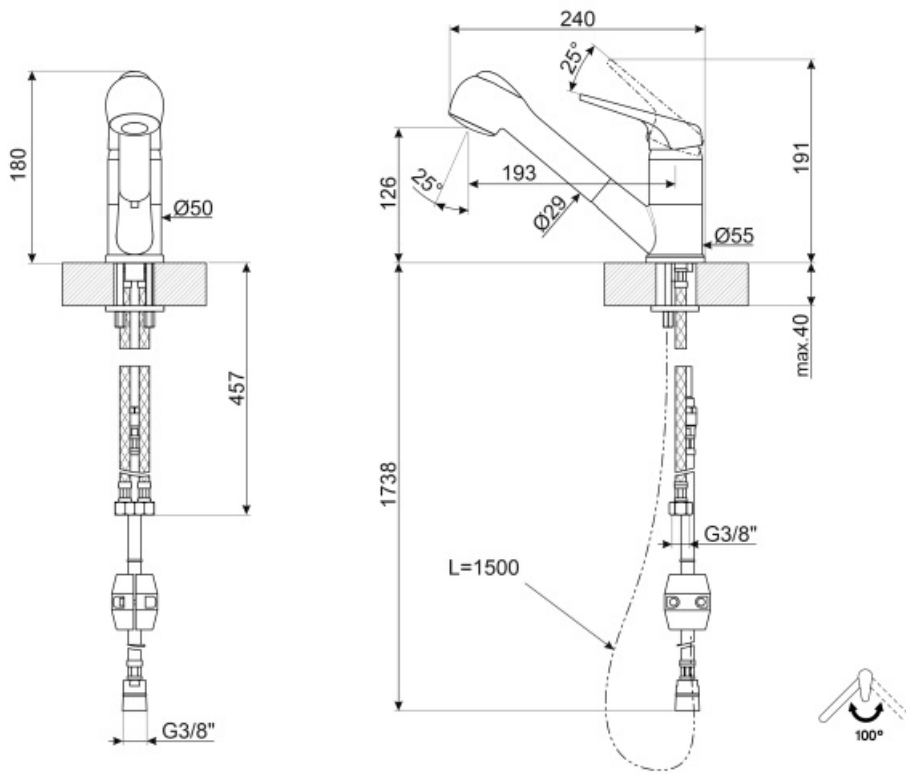

## MD10AV2

Семейство продуктов  
Материал смесителя  
Поворотный излив  
Поворотный излив

Смесители  
Латунный  
Да  
120 °

## Технические характеристики

Длина гибких шлангов 400 мм  
Гибкое соединение шлангов 3/8 "  
Тип картриджа 35 Ø  
Тип мойки Да  
Максимальное давление 5 bar

Минимальное давление 0,5 bar  
Оптимальное давление 3 bar  
Поток воды (л/мин.) 8,5 л  
Диаметр отверстия под смеситель 35 мм

## Логистическая информация

Высота продукта (мм) 180 мм

---

## Symbols glossary (ТТ)

---

Поворотный излив 120°

Выносной душ с двойной струей. Можно просто переключаться между стандартным режимом струи и режимом распыления.

Выдвижной излив позволяет увеличить диапазон действия смесителя, он чрезвычайно универсален, практичен и удобен.