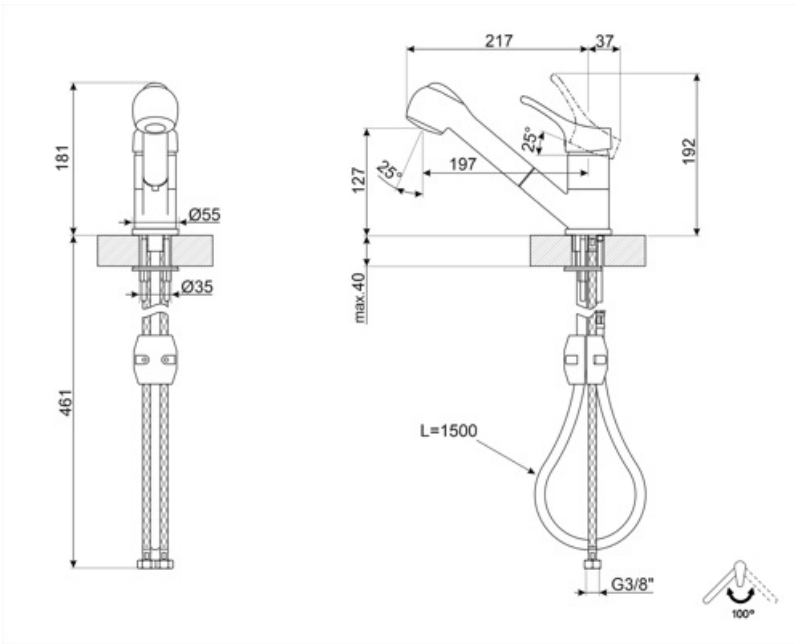

MD10AV3

Product family	Machos
Material	Brass
Bico giratório	Yes
Rotação do bico giratório	100 °

Aesthetics

Aesthetic	Universal	Handshower	Jacto único extraível
Colour	Oats	Tipo de jato	Jatos duplos
Tipo de bico	Bico reto	Dispositivo de arejamento	Yes
Tap type	Single lever	Número de mangueiras flexíveis	2
Alça para abastecimento de água filtrada	No		

Technical Features

Comprimento das mangueiras flexíveis	450 mm	Pressão máxima	5 bar
Conexão de mangueiras flexíveis	3/8 "	Pressão mínima	0,5 bar
Tipo de cartucho de disco cerâmico	40 Ø	OTIMIZAÇÃO DA PRESSÃO	3 bar
Tipo de lava louça	Sim	Diâmetro do furo da torneira	35 mm
Filtro de depuração de água	No		

Logistic Information

Product height (mm)	192 mm
---------------------	--------

Symbols glossary

Rotação do bico giratório 100°

Duche de jato duplo. É possível simplesmente alternar entre um modo de fluxo padrão e um modo de spray.

O chuveiro de mão extraível permite aumentar o raio de ação da torneira e é extremamente versátil, prático e confortável.

Benefit (TT)

Extractable shower

Practical extractable shower to easily reach every point of the sink