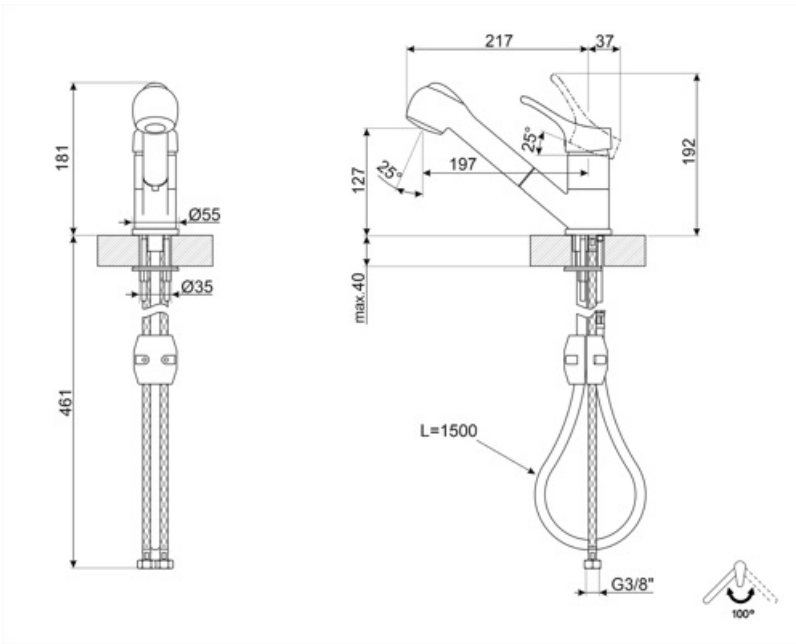

Выдвижной
Двойная струя
Да
2

Технические характеристики

Длина гибких шлангов 450 мм
Гибкое соединение шлангов 3/8 "
Тип картриджа 40 Ø
Тип мойки Да

Максимальное давление 5 bar
Минимальное давление 0,5 bar
Оптимальное давление 3 bar
Диаметр отверстия под смеситель 35 мм

Логистическая информация

Высота продукта (мм) 192 мм

Symbols glossary (ТТ)

Поворотный излив 100°

Выносной душ с двойной струей. Можно просто переключаться между стандартным режимом струи и режимом распыления.

Ручной душ смесителя можно полностью вытащить, чтобы увеличить досягаемость смесителя и облегчить ежедневную чистку.

Душ с двумя струями

Двойной душ с струей для удовлетворения различных потребностей на кухне