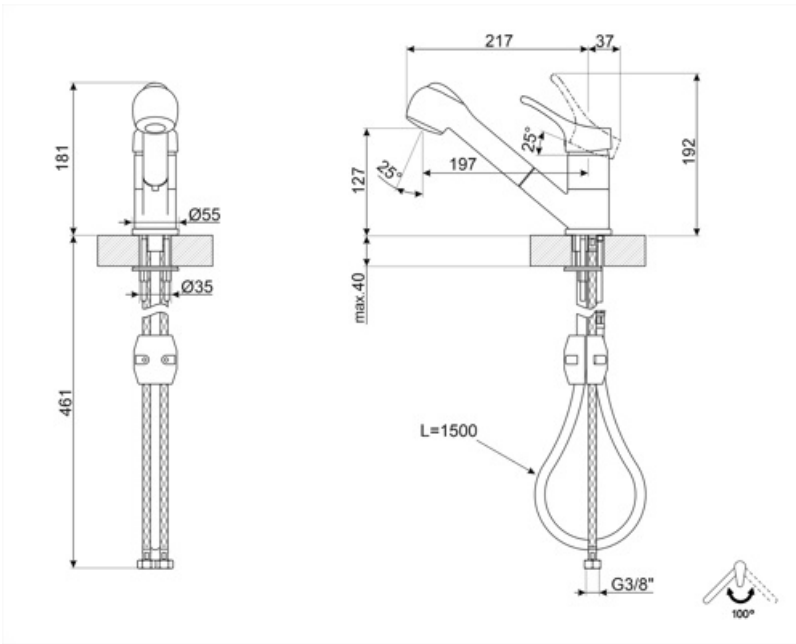

## MD10CR3

Product family	Machos
Material	Brass
Bico giratório	Yes
Rotação do bico giratório	100 °

## Aesthetics

Aesthetic	Universal	Alça para abastecimento de água filtrada	No
Colour	Chrome	Handshower	Jacto único extraível
Acabamento	Brilhante	Tipo de jato	Jatos duplos
Tipo de bico	Bico reto	Dispositivo de arejamento	Yes
Tap type	Single lever	Número de mangueiras flexíveis	2

## Technical Features

Comprimento das mangueiras flexíveis	450 mm	Pressão máxima	5 bar
Conexão de mangueiras flexíveis	3/8 "	Pressão mínima	0,5 bar
Tipo de cartucho de disco cerâmico	40 Ø	OTIMIZAÇÃO DA PRESSÃO	3 bar
Tipo de lava louça	Sim	Diâmetro do furo da torneira	35 mm
Filtro de depuração de água	No		

## Logistic Information

Product height (mm)	192 mm
---------------------	--------

---