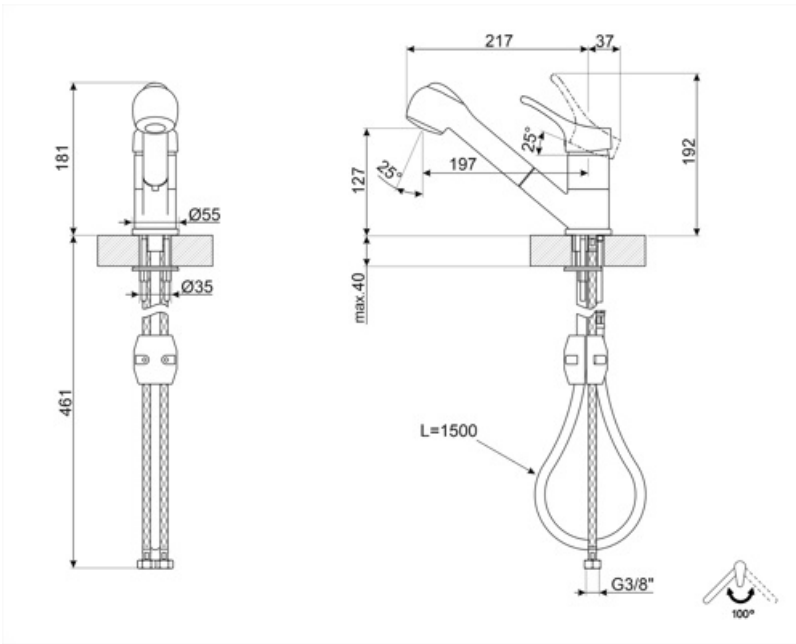

MD10CR3

Product family	Machos
Material	Brass
Bico giratório	Yes
Rotação do bico giratório	100 °

Aesthetics

Aesthetic	Universal	Alça para abastecimento de água filtrada	No
Colour	Chrome	Handshower	Jacto único extraível
Acabamento	Brilhante	Tipo de jato	Jatos duplos
Tipo de bico	Bico reto	Dispositivo de arejamento	Yes
Tap type	Single lever	Número de mangueiras flexíveis	2

Technical Features

Comprimento das mangueiras flexíveis	450 mm	Pressão máxima	5 bar
Conexão de mangueiras flexíveis	3/8 "	Pressão mínima	0,5 bar
Tipo de cartucho de disco cerâmico	40 Ø	OTIMIZAÇÃO DA PRESSÃO	3 bar
Tipo de lava louça	Sim	Diâmetro do furo da torneira	35 mm
Filtro de depuração de água	No		

Logistic Information

Product height (mm)	192 mm
---------------------	--------

Symbols glossary

Rotação do bico giratório 100°

Duche de jato duplo. É possível simplesmente alternar entre um modo de fluxo padrão e um modo de spray.

O chuveiro de mão extraível permite aumentar o raio de ação da torneira e é extremamente versátil, prático e confortável.

Benefit (TT)

Extractable shower

Practical extractable shower to easily reach every point of the sink