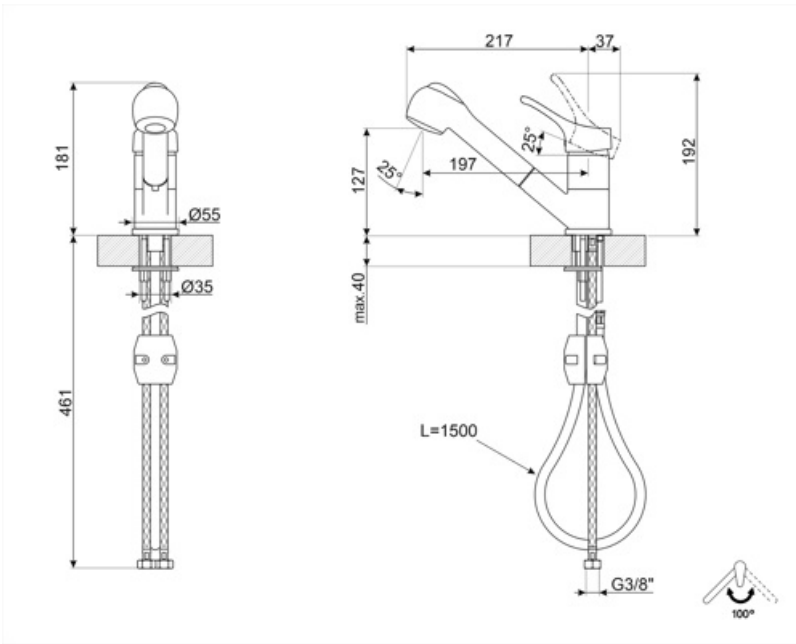

3/8 "

Presiune maximă

5 bar

Presiune minimă

0,5 bar

Presiune optimă

3 bar

Tip cartuș disc ceramic

40 Ø

Diametrul orificiului robinetului

35 mm

Supapă antiretur

Da

Informațiile logistice

Înălțime produs (mm)

192 mm

Symbols glossary

Rotire burlan pivotant 100°

Duș de mână cu jet dublu. Este posibil să comutați pur și simplu între un mod de jet standard și un mod de pulverizare.

Dușul de mână extensibil permite mărirea razei de acțiune a robinetului și este extrem de versatil, practic și confortabil.