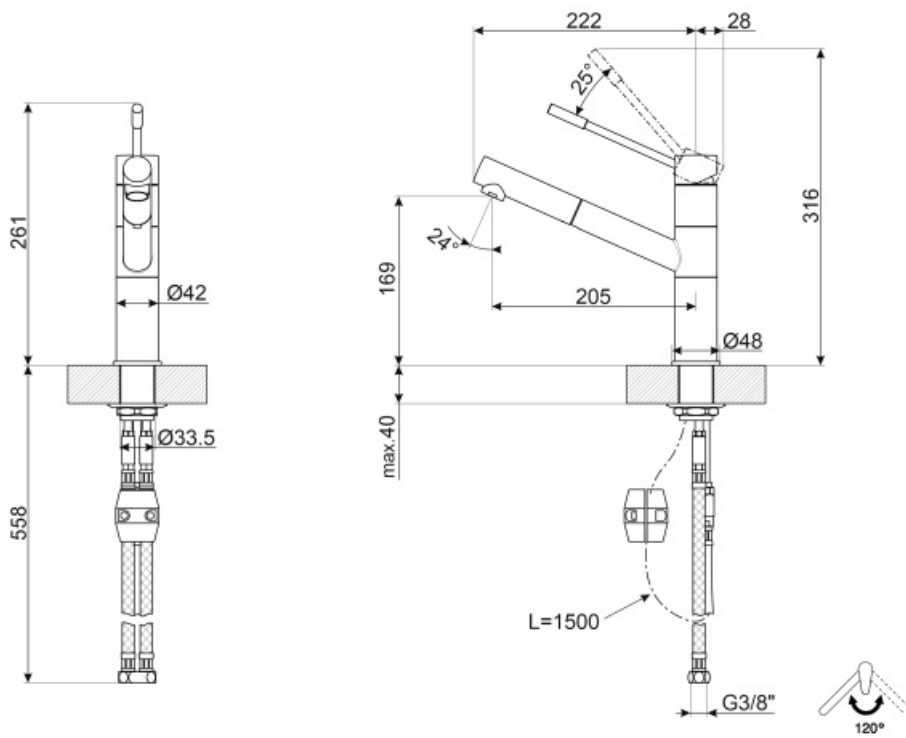

MD12-CR

Família	Misturadora
Material da misturadora	Bronze
Jato orientável	Sim
Rotação	120 °

Design

Design	Universal	Tipo de jato	Com duche extensível
Acabamento	Cromada	Nº de jatos	1 jato
Acabamentos	Polido	Filtro difusor	Sim
Spout type	Straight spout	Tubos flexíveis	2
Tipo	1 nível		

Especificações técnicas

Comprimento dos tubos flexíveis	500 mm	Pressão mínima	0,5 bar
Conexões de tubos flexíveis	3/8 "	Pressão ideal	3 bar
Cartucho	35 Ø	Water production (l/min)	10,5 l
Tipo	Sim	Diâmetro do furo da misturadora	35 mm
Pressão máxima	5 bar		

Dados de logística

Altura	262 mm
--------	--------

Symbols glossary (TT)

Swivel spout rotation 120°

The extractable handshower allows to increase the range of action of the tap and it is extremely versatile, practical and comfortable.