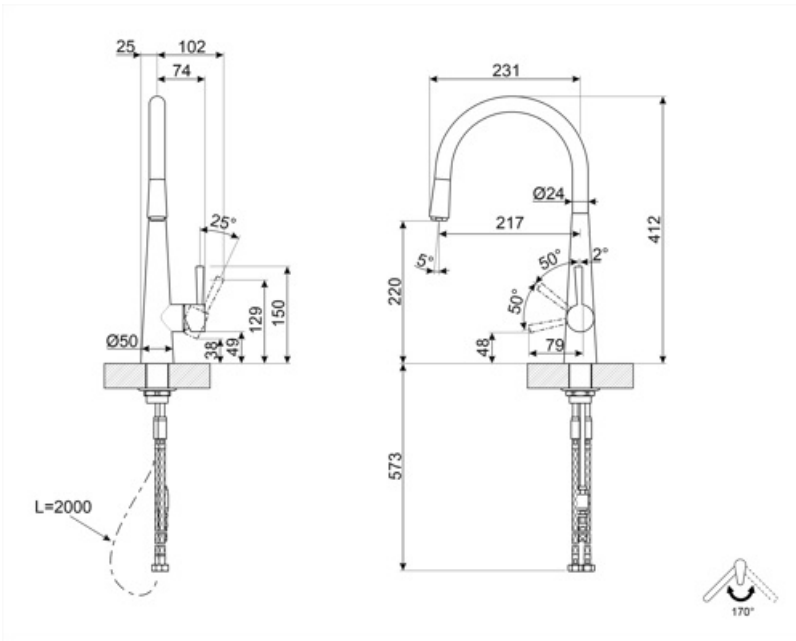

MD14CR

Famiglia	Miscelatore
Materiale	Ottone
Canna girevole	Sì
Rotazione canna girevole	170 °

Estetica

Estetica	Universale	Doccetta	Estraibile
Colore	Cromo	Tipo getto	Monogetto
Finitura	Lucido	Aeratore	Sì
Tipo canna	Canna a J	Numero tubi flessibili	2
Comando	Monocomando		

Caratteristiche Tecniche

Lunghezza tubi flessibili	500 mm	Pressione minima	0,5 bar
Tipo di attacco tubi flessibili	3/8 "	Pressione ottimale	3 bar
Tipo cartuccia a dischi ceramici	25 Ø	Portata dell'acqua (l/min)	10 l
Valvola di non ritorno	Sì	Diametro foro miscelatore	35 mm
Pressione massima	5 bar		

Informazioni Logistiche

Altezza del Prodotto (mm)	412 mm
---------------------------	--------

Glossario simboli

Rotazione della canna 170°

La doccetta estraibile permette di aumentare il raggio di azione del miscelatore ed è estremamente versatile, pratica e confortevole.

Benefit

Doccetta estraibile telescopica

Pratica doccetta estraibile per raggiungere facilmente ogni punto del lavello

La doccetta del miscelatore si può estrarre completamente per aumentare il raggio d'azione del miscelatore e facilitare la pulizia quotidiana