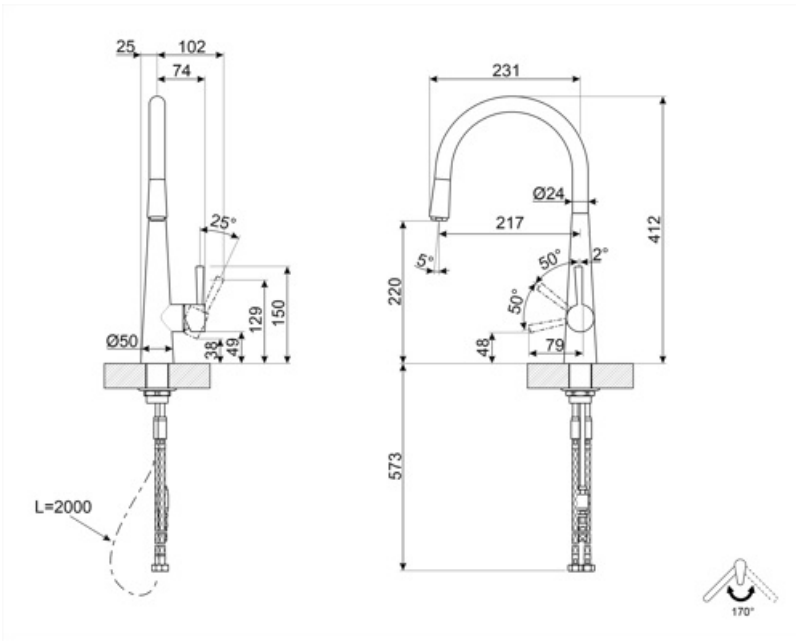

MD14CR

Product family	Machos
Material	Brass
Bico giratório	Yes
Rotação do bico giratório	170 °

Aesthetics

Aesthetic	Universal	Alça para abastecimento de água filtrada	No
Colour	Chrome	Handshower	Jacto único extraível
Acabamento	Brilhante	Tipo de jato	Jato único
Tipo de bico	Bico J	Dispositivo de arejamento	Yes
Tap type	Single lever	Número de mangueiras flexíveis	2

Technical Features

Comprimento das mangueiras flexíveis	500 mm	Pressão máxima	5 bar
Conexão de mangueiras flexíveis	3/8 "	Pressão mínima	0,5 bar
Tipo de cartucho de disco cerâmico	25 Ø	OTIMIZAÇÃO DA PRESSÃO	3 bar
Tipo de lava louça	Sim	Water production (l/min)	10 l
Filtro de depuração de água	No	Diâmetro do furo da torneira	35 mm

Logistic Information

Product height (mm)	412 mm
---------------------	--------

Symbols glossary

Rotação do bico giratório 170°

O chuveiro de mão extraível permite aumentar o raio de ação da torneira e é extremamente versátil, prático e confortável.