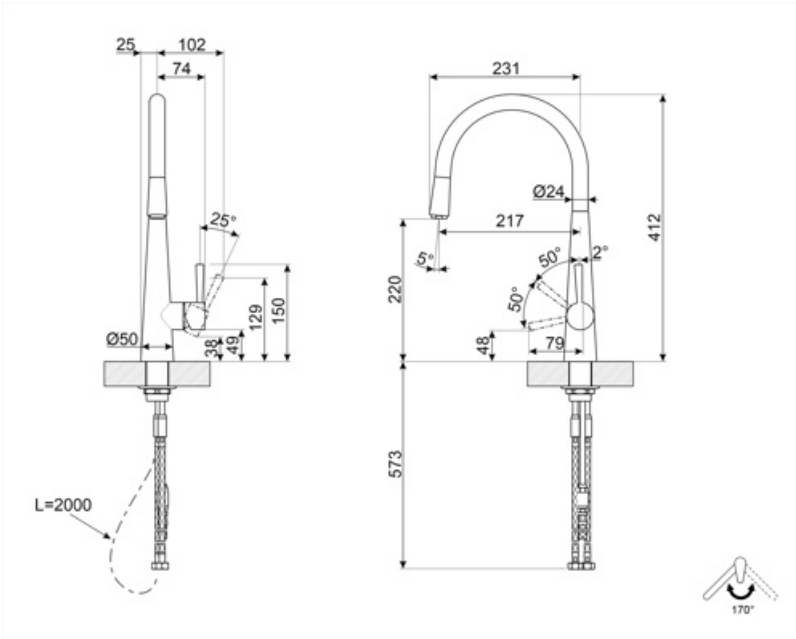

Отверстие для смесителя / эксцентрика
Тип струи
Аэратор
Количество гибких шлангов

Выдвижной
Одинарная струя
Да
2

Технические характеристики

Длина гибких шлангов
Гибкое соединение шлангов
Тип картриджа
Тип мойки
Максимальное давление

500 мм
3/8 "
25 Ø
Да
5 bar

Минимальное давление
Оптимальное давление
Поток воды (л/мин.)
Диаметр отверстия под смеситель

0,5 bar
3 bar
10 л
35 мм

Логистическая информация

Высота продукта (мм) 412 мм

Symbols glossary