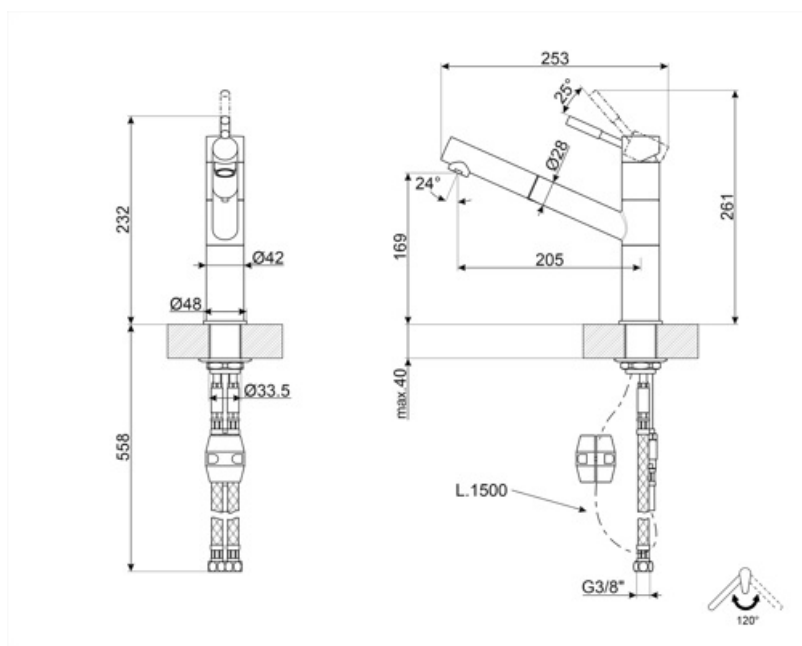

MD15CR

Product family	Machos
Material	Brass
Bico giratório	Yes
Rotação do bico giratório	120 °

Aesthetics

Aesthetic	Universal	Alça para abastecimento de água filtrada	No
Colour	Chrome	Handshower	Jacto único extraível
Acabamento	Brilhante	Tipo de jato	Jato único
Tipo de bico	Bico reto	Dispositivo de arejamento	Yes
Tap type	Single lever	Número de mangueiras flexíveis	2

Technical Features

Características	Esc	Filtro de depuração de água	No
Comprimento das mangueiras flexíveis	550 mm	Pressão máxima	5 bar
Conexão de mangueiras flexíveis	3/8 "	Pressão mínima	0,5 bar
Tipo de cartucho de disco cerâmico	35 Ø	OTIMIZAÇÃO DA PRESSÃO	3 bar
Tipo de lava louça	Sim	Diâmetro do furo da torneira	35 mm

Logistic Information

Product height (mm)	261 mm
---------------------	--------

Compatible Accessories

STABMIX

estabilizador para misturadores

Symbols glossary

ESC: com o sistema ESC Energy Saving Cartridge, a alavanca de controle posicionada no meio dispensa apenas água fria, e não 50% de água quente e 50% de água fria

Rotação do bico giratório 120°

O chuveiro de mão extraível permite aumentar o raio de ação da torneira e é extremamente versátil, prático e confortável.

Benefit (TT)

Extractable shower

Practical extractable shower to easily reach every point of the sink