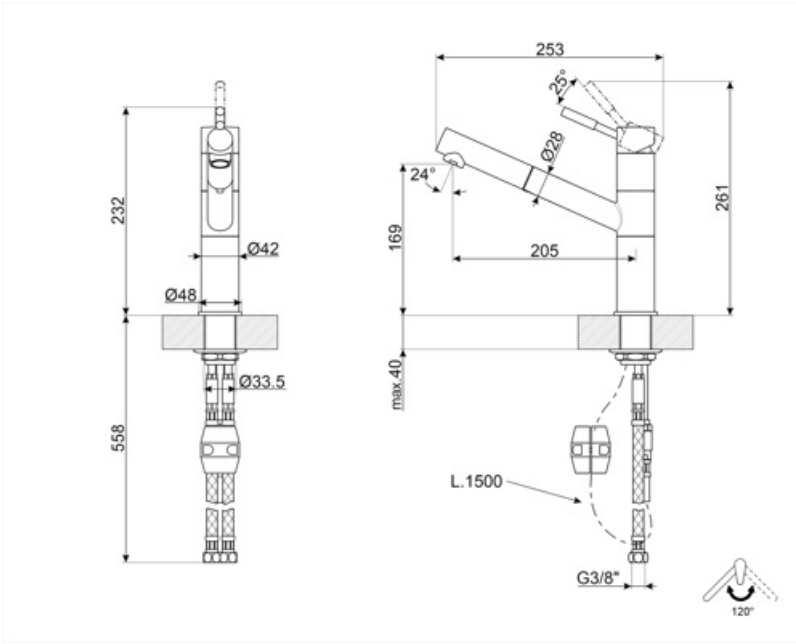

## MD15CR

Familia de produse	Robinete
Material	Alamă
Gură de scurgere pivotantă	Da
Rotire burlan pivotant	120 °

## Caracteristici tehnice

Caracteristici	ESC	Presiune optimă	3 bar
Lungime furtunuri flexibile	550 mm	Tip cartuş disc ceramic	35 Ø
Racord flexibil pentru furtunuri	3/8 "	Diametrul orificiului robinetului	35 mm
Presiune maximă	5 bar	Supapă antiretur	Da
Presiune minimă	0,5 bar		

## Informațiile logistice

Înălțime produs (mm)	261 mm
----------------------	--------

---

## Symbols glossary

---

ESC: cu sistemul ESC de economisire a energiei, maneta de comandă poziționată în mijloc distribuie numai apă rece și nu 50 % din cea caldă și 50 % din cea

Rotire burlan pivotant 120°