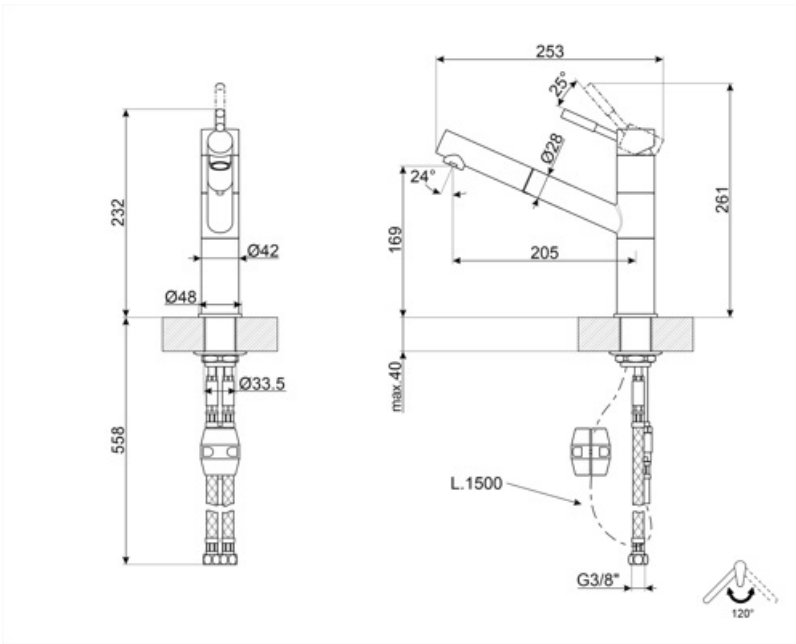

MD15CR

Familia de produse	Robinete
Material	Alamă
Gură de scurgere pivotantă	Da
Rotire burlan pivotant	120 °

Estetică

Estetică	Universal	Duș mână	Jet unic extractibil
Culoare	Crom	Tip de jet	Cu un singur jet
Tip de gură de scurgere	Gură de scurgere dreaptă	Aerator	Da
Tip robinet	Manetă unică	Număr furtunuri flexibile	2
Finisaj	Lucios		

Caracteristici tehnice

Caracteristici	ESC	Presiune optimă	3 bar
Lungime furtunuri flexibile	550 mm	Tip cartuş disc ceramic	35 Ø
Racord flexibil pentru furtunuri	3/8 "	Diametrul orificiului robinetului	35 mm
Presiune maximă	5 bar	Supapă antiretur	Da
Presiune minimă	0,5 bar		

Informațiile logistice

Înălțime produs (mm)	261 mm
----------------------	--------

Compatible Accessories

STABMIX

stabilizator per miscelatori

Symbols glossary

ESC: cu sistemul ESC de economisire a energiei, maneta de comandă poziționată în mijloc distribuie numai apă rece și nu 50 % din cea caldă și 50 % din cea

Rotire burlan pivotant 120°

Dușul de mână extensibil permite mărirea razei de acțiune a robinetului și este extrem de versatil, practic și confortabil.