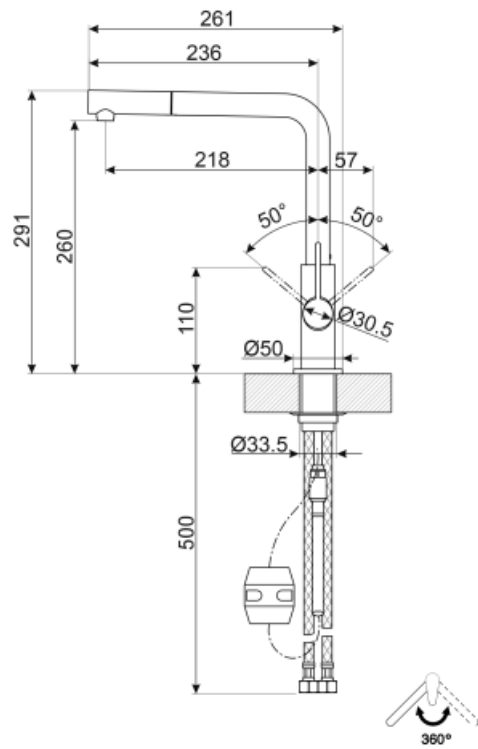

## Aesthetics

Estetika	Universale	Ruční sprcha	Extrahovatelné
Barva	Měď	Typ trysky	Jediná tryska
Povrchová úprava	PVD kartáčovaný	Perlátor	Ano
Typ výtokové trubice	Výtoková trubice ve tvaru L	Počet pružných hadic	2
Typ kohoutku	Jediná páka		

## Technické parametry

Délka pružných hadic	450 mm	Maximální tlak	5 bar
Připojení pružných hadic	3/8 "	Minimální tlak	0,5 bar
Typ kartuše s keramickým diskem	25 Ø	Optimální tlak	3 bar
Zpětný ventil	Ano	Průměr otvoru na kohoutek	35 mm

## Logistické informace

Výška výrobku (mm)	291 mm
--------------------	--------

---