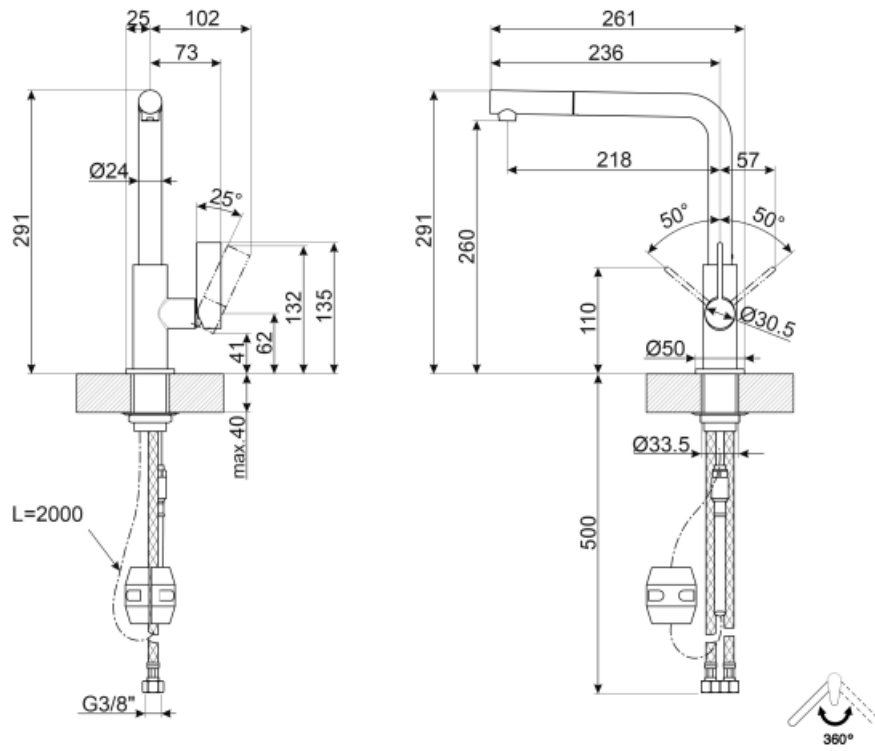

## Aesthetics

Estetika	Universale	Ruční sprcha	Extrahovatelné
Barva	Měď	Typ trysky	Jediná tryska
Povrchová úprava	PVD kartáčovaný	Perlátor	Ano
Typ výtokové trubice	Výtoková trubice ve tvaru L	Počet pružných hadic	2
Typ kohoutku	Jediná páka		

## Technické parametry

Délka pružných hadic	450 mm	Maximální tlak	5 bar
Připojení pružných hadic	3/8 "	Minimální tlak	0,5 bar
Typ kartuše s keramickým diskem	25 Ø	Optimální tlak	3 bar
Zpětný ventil	Ano	Průměr otvoru na kohoutek	35 mm

## Logistické informace

Výška výrobku (mm)	291 mm
--------------------	--------

## Symbols glossary (TT)

---

Otáčení otočné hubice 360°

Vyjímatelná ruční sprcha umožňuje zvětšit rozsah použití kohoutku a je mimořádně všestranná, praktická a pohodlná.