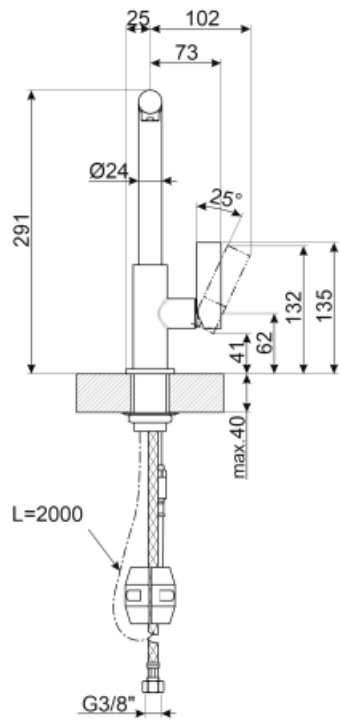

## Aesthetics

Estetika	Universale	Ruční sprcha	Extrahovatelné
Barva	Měď	Typ trysky	Jediná tryska
Povrchová úprava	PVD kartáčovaný	Perlátor	Ano
Typ výtokové trubice	Výtoková trubice ve tvaru L	Počet pružných hadic	2
Typ kohoutku	Jediná páka		

## Technické parametry

Délka pružných hadic	450 mm	Maximální tlak	5 bar
Připojení pružných hadic	3/8 "	Minimální tlak	0,5 bar
Typ kartuše s keramickým diskem	25 Ø	Optimální tlak	3 bar
Zpětný ventil	Ano	Průměr otvoru na kohoutek	35 mm

## Logistické informace

Výška výrobku (mm)	291 mm
--------------------	--------

---