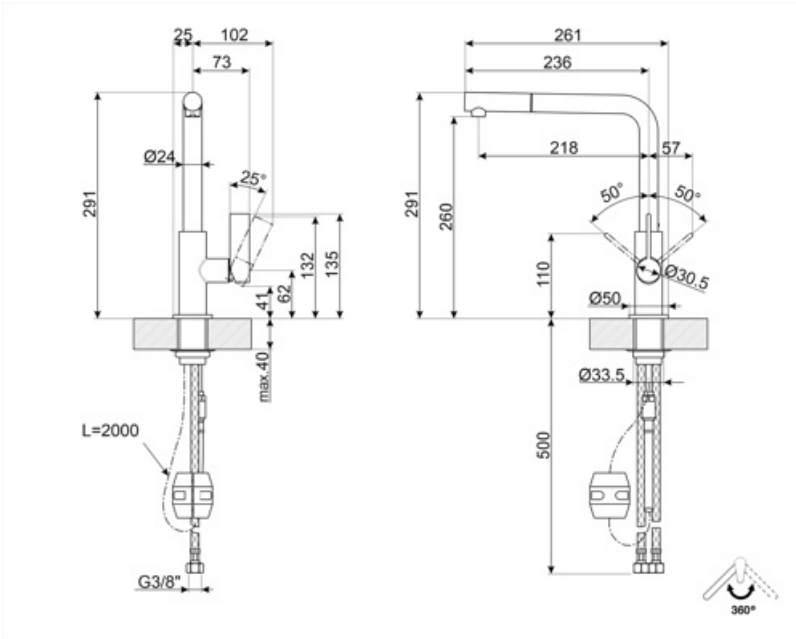

## Estética

Estética	Universal	Perforado / predispuesto para la perforación	Extraíble
Color	Cobre	Jet type	Chorro simple
Spout type	Caño tipo L	Aireador	Sí
Tipo de grifo	Mono mando	Número de mangueras flexibles	2
Acabado	PVD Cepillado		

## Características técnicas

Longitud mangueras flexibles	450 mm	Presión óptima	3 bar
Conexión de mangueras flexibles.	3/8 "	Tipo de cartucho	25 Ø
Presión máxima	5 bar	Diámetro del orificio del grifo	35 mm
Presión mínima	0,5 bar	Tipo de grifo	Sí

## Datos logísticos

Altura del producto (mm)	291 mm
-----------------------------	--------

## Symbols glossary

---

Swivel spout rotation 360°

The extractable handshower allows to increase the range of action of the tap and it is extremely versatile, practical and comfortable.