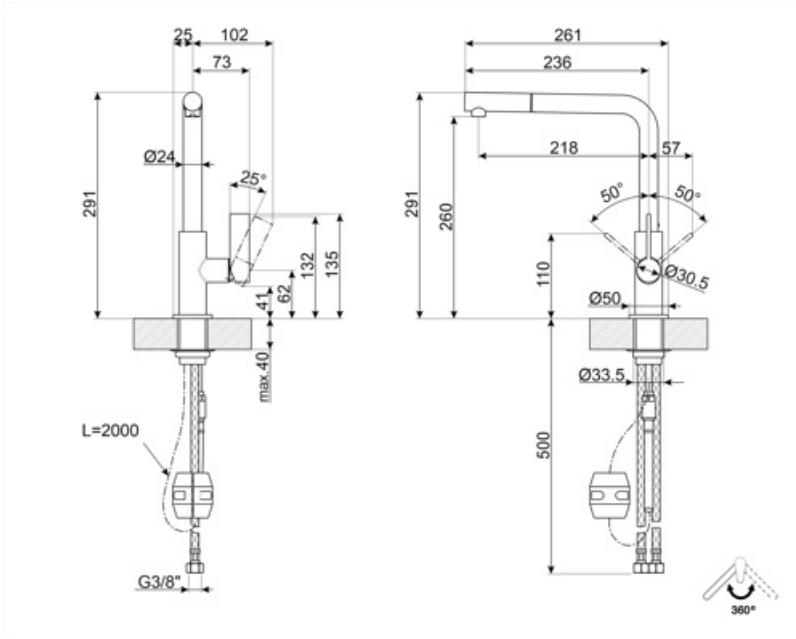

MD22CUX

Familia	Grifo
Material	Latón
Caño giratorio	Sí
Rotación caño giratorio	360 °

Estética

Estética	Universal	Perforado / predispuesto para la perforación	Extraíble
Color	Cobre	Jet type	Chorro simple
Spout type	Caño tipo L	Aireador	Sí
Tipo de grifo	Mono mando	Número de mangueras flexibles	2
Acabado	PVD Cepillado		

Características técnicas

Longitud mangueras flexibles	450 mm	Presión óptima	3 bar
Conexión de mangueras flexibles.	3/8 "	Tipo de cartucho	25 Ø
Presión máxima	5 bar	Diámetro del orificio del grifo	35 mm
Presión mínima	0,5 bar	Tipo de grifo	Sí

Datos logísticos

Altura del producto (mm)	291 mm
-----------------------------	--------

Symbols glossary

Swivel spout rotation 360°

The extractable handshower allows to increase the range of action of the tap and it is extremely versatile, practical and comfortable.