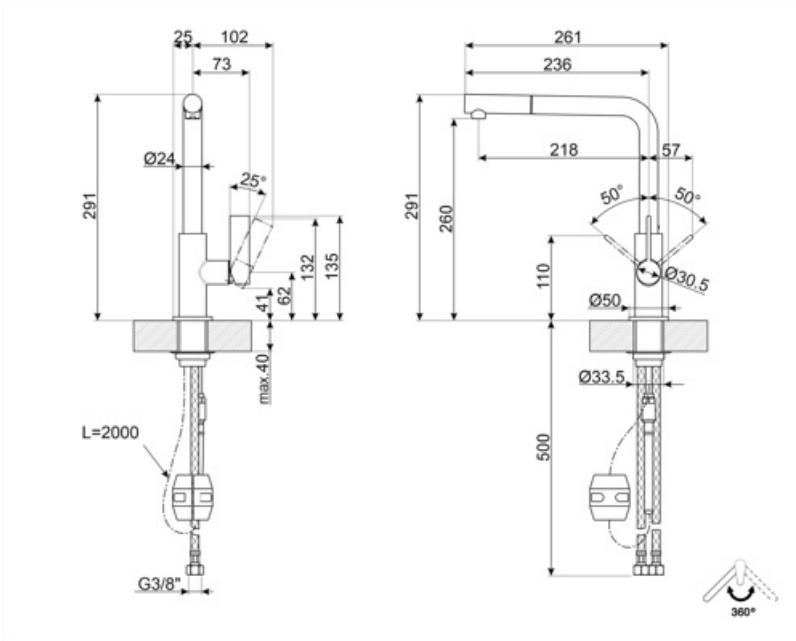

MD22CUX

Familia	Grifo
Material	Latón
Caño giratorio	Sí
Rotación caño giratorio	360 °

Estética

Estética	Universal	Perforado / predispuesto para la perforación	Extraíble
Color	Cobre	Jet type	Chorro simple
Spout type	Caño tipo L	Aireador	Sí
Tipo de grifo	Mono mando	Número de mangueras flexibles	2
Acabado	PVD Cepillado		

Características técnicas

Longitud mangueras flexibles	450 mm	Presión óptima	3 bar
Conexión de mangueras flexibles.	3/8 "	Tipo de cartucho	25 Ø
Presión máxima	5 bar	Diámetro del orificio del grifo	35 mm
Presión mínima	0,5 bar	Tipo de grifo	Sí

Datos logísticos

Altura del producto (mm)	291 mm
-----------------------------	--------

Symbols glossary

Swivel spout rotation 360°

The extractable handshower allows to increase the range of action of the tap and it is extremely versatile, practical and comfortable.