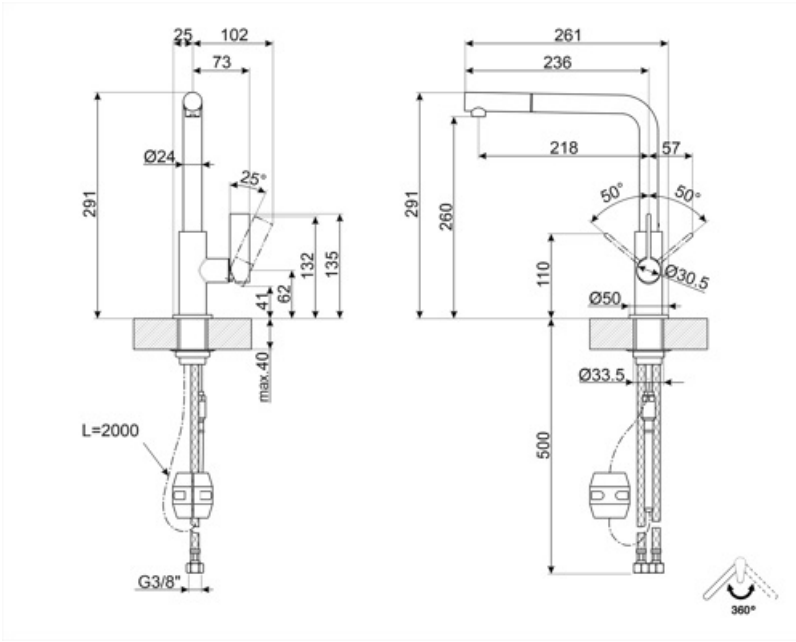

MD22CUX

Famille	Mitigeurs
Matériau	Laiton
Bras rotatif	Oui
Rotation bras	360 °

Esthétique

Esthétique	Universel	Type de douchette	Extractible
Couleur	Cuivre	Type de jet	Jet unique
Finition	PVD Brossé	Aérateur	Oui
Type de goulot	Bec L	Nombre de tuyaux flexibles	2
Type de mitigeur	Monocommande		

Technologie

Longueur tuyaux flexibles	450 mm	Pression maximale	5 bar
Connexion tuyaux flexibles	3/8 "	Pression minimale	0,5 bar
Type de cartouche	25 Ø	Pression optimale	3 bar
Clapet anti-retour	Oui	Diamètre trou mitigeur	35 mm

Informations logistiques

Hauteur du produit	291 mm
--------------------	--------

Symbols glossary (TT)

Rotation du bec pivotant de 360°.

La douchette extractible permet d'augmenter le rayon d'action du mitigeur et elle est extrêmement polyvalente, pratique et confortable.

Benefit (TT)

Spout rotation 360°

Extractable shower

Practical extractable shower to easily reach every point of the sink

The hand shower of the mixer can be pulled out completely to increase the reach of the mixer and facilitate daily cleaning