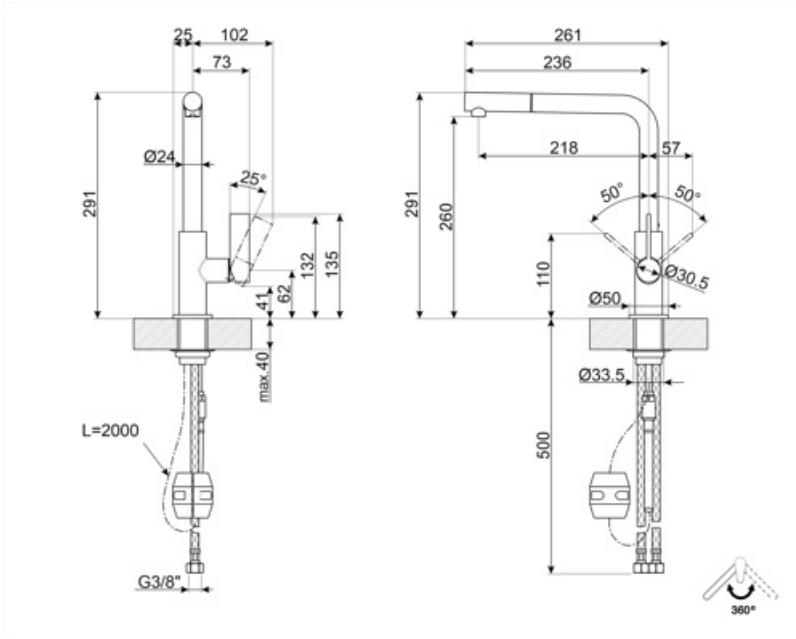

MD22CUX

Famille	Mitigeurs
Matériau	Laiton
Bras rotatif	Oui
Rotation bras	360 °

Esthétique

Esthétique	Universel	Type de douchette	Extractible
Couleur	Cuivre	Type de jet	Jet unique
Type de goulot	Bec L	Aérateur	Oui
Type de mitigeur	Monocommande	Nombre de tuyaux flexibles	2
Finition	PVD Brossé		

Technologie

Longueur tuyaux flexibles	450 mm	Pression optimale	3 bar
Connexion tuyaux flexibles	3/8 "	Type de cartouche	25 Ø
Pression maximale	5 bar	Diamètre trou mitigeur	35 mm
Pression minimale	0,5 bar	Clapet anti-retour	Oui

Informations logistiques

Hauteur du produit	291 mm
--------------------	--------

Symbols glossary

Rotation du bec pivotant de 360°.

La douchette extractible permet d'augmenter le rayon d'action du mitigeur et elle est extrêmement polyvalente, pratique et confortable.