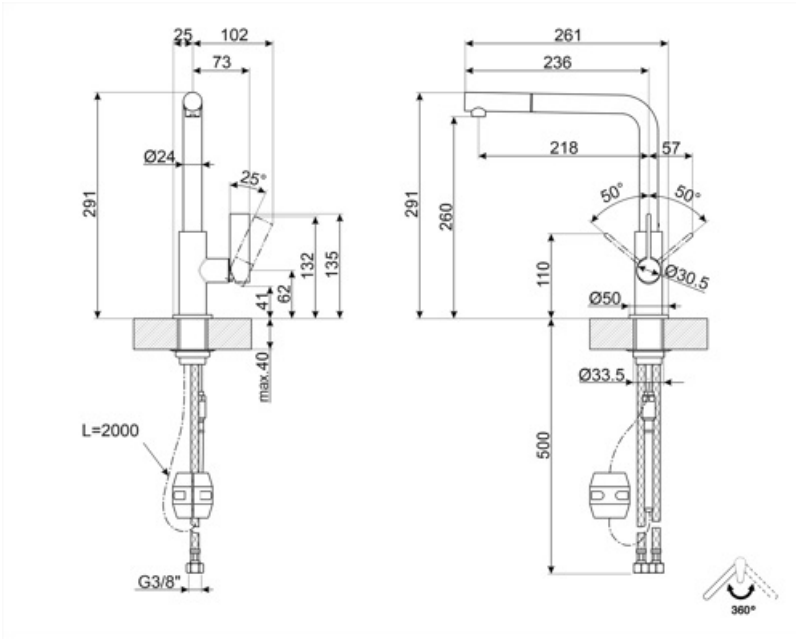

Caratteristiche Tecniche

Lunghezza tubi flessibili	450 mm	Pressione massima	5 bar
Tipo di attacco tubi flessibili	3/8 "	Pressione minima	0,5 bar
Tipo cartuccia a dischi ceramici	25 Ø	Pressione ottimale	3 bar
Valvola di non ritorno	Sì	Diametro foro miscelatore	35 mm

Informazioni Logistiche

Altezza del Prodotto (mm)	291 mm
---------------------------	--------

Glossario simboli

Rotazione della canna 360°

La doccetta estraibile permette di aumentare il raggio di azione del miscelatore ed è estremamente versatile, pratica e confortevole.

Benefit

Doccetta estraibile telescopica

Pratica doccetta estraibile per raggiungere facilmente ogni punto del lavello

La doccetta del miscelatore si può estrarre completamente per aumentare il raggio d'azione del miscelatore e facilitare la pulizia quotidiana

Rotazione canna 360°