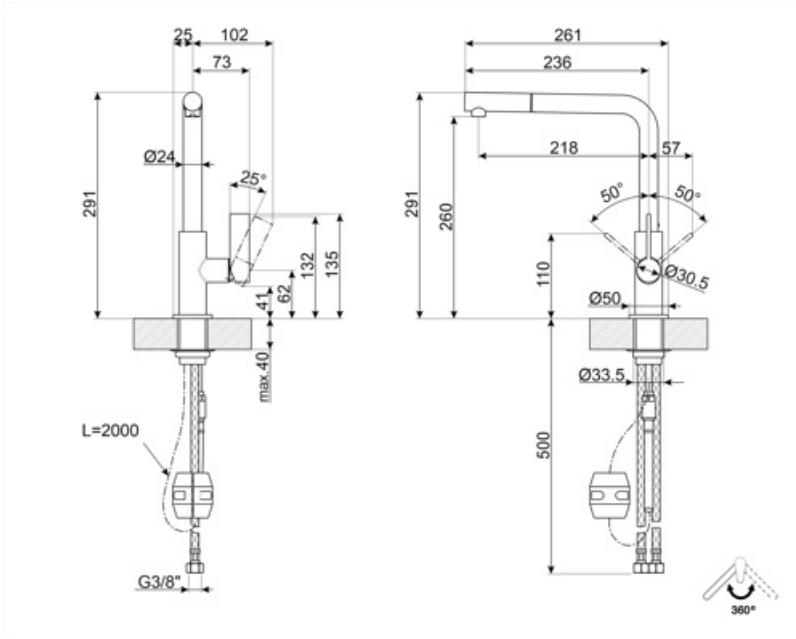

## Technische specificaties

Lengte flexibele slang	450 mm	Optimale druk	3 bar
Aansluiting flexibele slangen	3/8 "	Type cartouche met keramische schijven	25 Ø
Maximum druk	5 bar	Diameter kraangat	35 mm
Minimum druk	0,5 bar	Non-return valve	Ja

## Logistieke informatie

Hoogte product (mm)	291 mm
---------------------	--------

## Symbols glossary

---

Swivel spout rotation 360°

The extractable handshower allows to increase the range of action of the tap and it is extremely versatile, practical and comfortable.