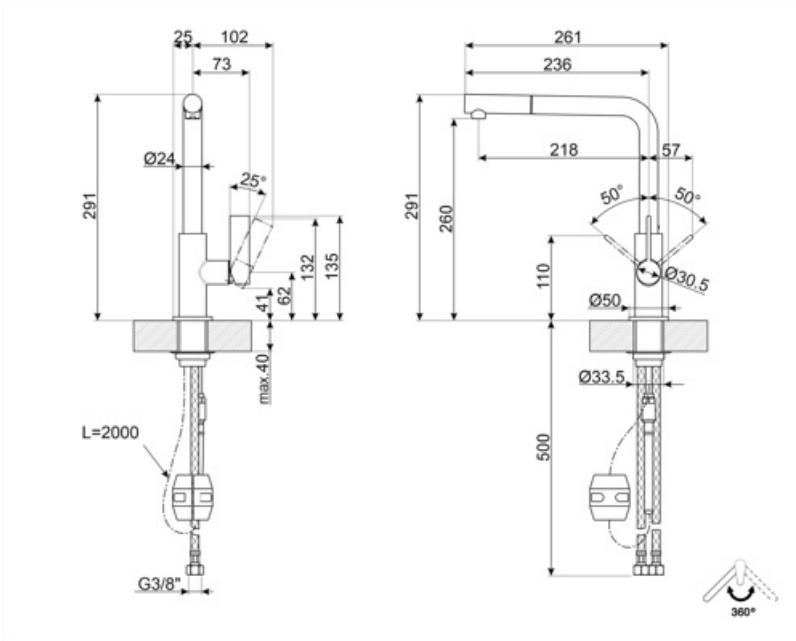

MD22CUX

Product familie	Kranen
Materiaal	Messing
Draaibare uitloop	Ja
Rotatie draaibare uitloop	360 °

Design

Design	Universeel	Sproeier	Extractable
Kleur	Koper	Jet type	Single jet
Spout type	L spout	Aerator	Ja
Type kraan	Enkele hendel	Aantal flexibele slangen	2
Afwerking	PVD Brushed		

Technische specificaties

Lengte flexibele slang	450 mm	Optimale druk	3 bar
Aansluiting flexibele slangen	3/8 "	Type cartouche met keramische schijven	25 Ø
Maximum druk	5 bar	Diameter kraangat	35 mm
Minimum druk	0,5 bar	Non-return valve	Ja

Logistieke informatie

Hoogte product (mm)	291 mm
---------------------	--------

Symbols glossary

Swivel spout rotation 360°

The extractable handshower allows to increase the range of action of the tap and it is extremely versatile, practical and comfortable.