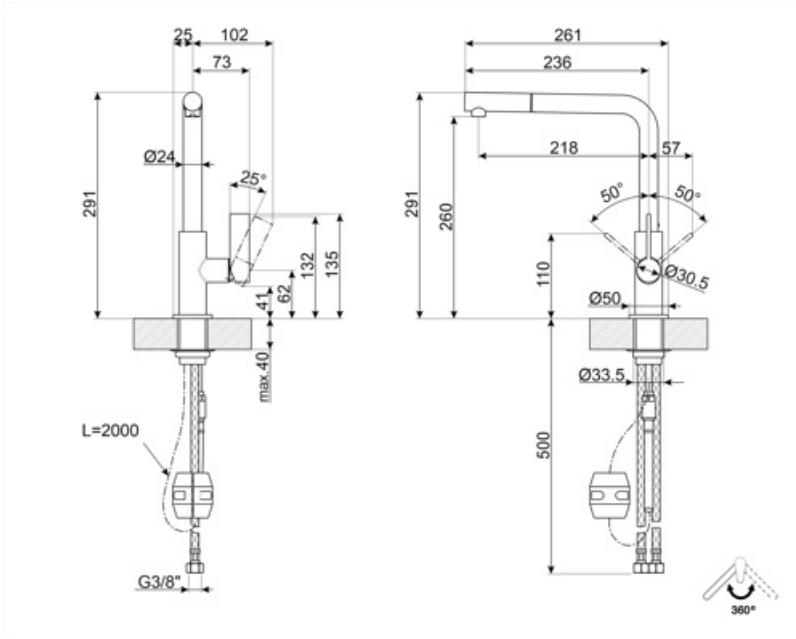

MD22CUX

Product familie	Kranen
Materiaal	Messing
Draaibare uitloop	Ja
Rotatie draaibare uitloop	360 °

Design

Design	Universeel	Sproeier	Extractable
Kleur	Koper	Jet type	Single jet
Spout type	L spout	Aerator	Ja
Type kraan	Enkele hendel	Aantal flexibele slangen	2
Afwerking	PVD Brushed		

Technische specificaties

Lengte flexibele slang	450 mm	Optimale druk	3 bar
Aansluiting flexibele slangen	3/8 "	Type cartouche met keramische schijven	25 Ø
Maximum druk	5 bar	Diameter kraangat	35 mm
Minimum druk	0,5 bar	Non-return valve	Ja

Logistieke informatie

Hoogte product (mm)	291 mm
---------------------	--------

Symbols glossary

Swivel spout rotation 360°

The extractable handshower allows to increase the range of action of the tap and it is extremely versatile, practical and comfortable.